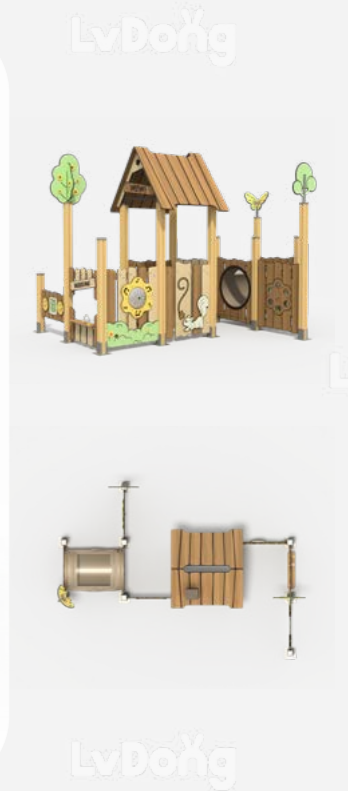

尺寸 Size
552×416×392cm

适用年龄 Age
2-10岁 Years

使用人数 Capacity
3人 Persons

LDE2502054

尺寸 Size
693×610×356cm

适用年龄 Age
3-12岁 Years

使用人数 Capacity
2人 Persons

LDE2502059