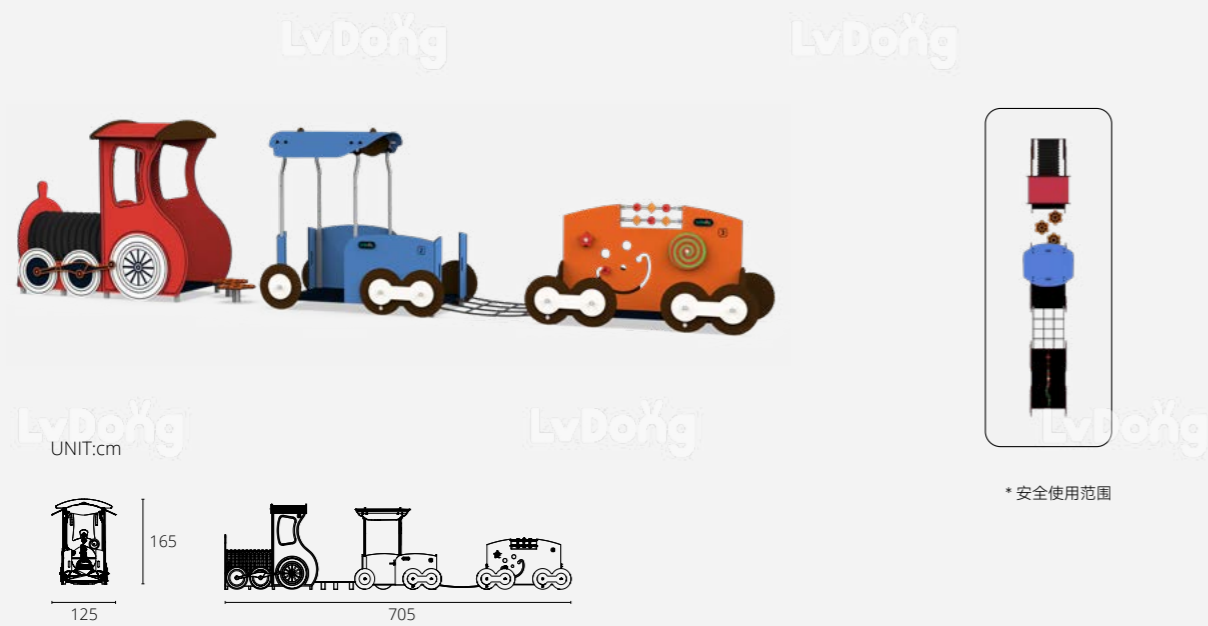

LDE2502023   尺寸 Size   适用年龄 Age   使用人数 Capacity
705×125×165cm   2+岁 Years   8人 Persons