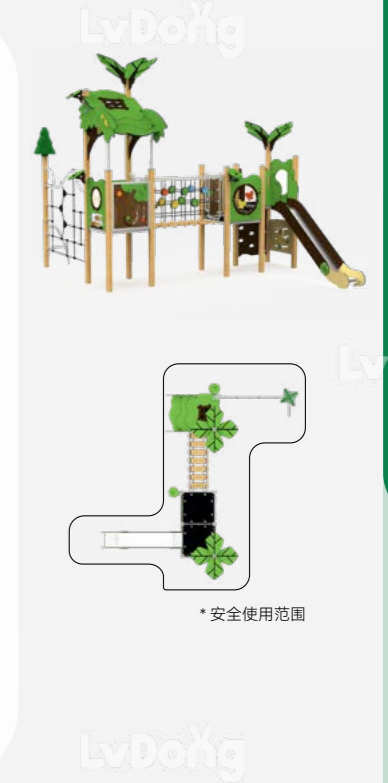

LDE2502002

尺寸 Size
338×285×444cm

适用年龄 Age
4+ 岁 Years

使用人数 Capacity
8 人 Persons

LDE2502004

尺寸 Size
351×464×477cm

适用年龄 Age
4+ 岁 Years

使用人数 Capacity
12 人 Persons