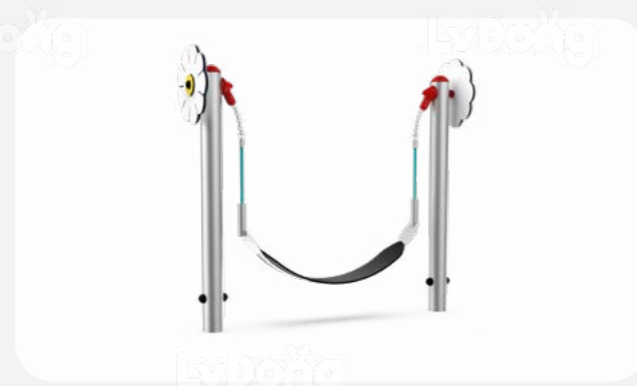

LDE2506020

尺寸 Size 使用人数 Capacity
125×20×140cm 1人 Persons