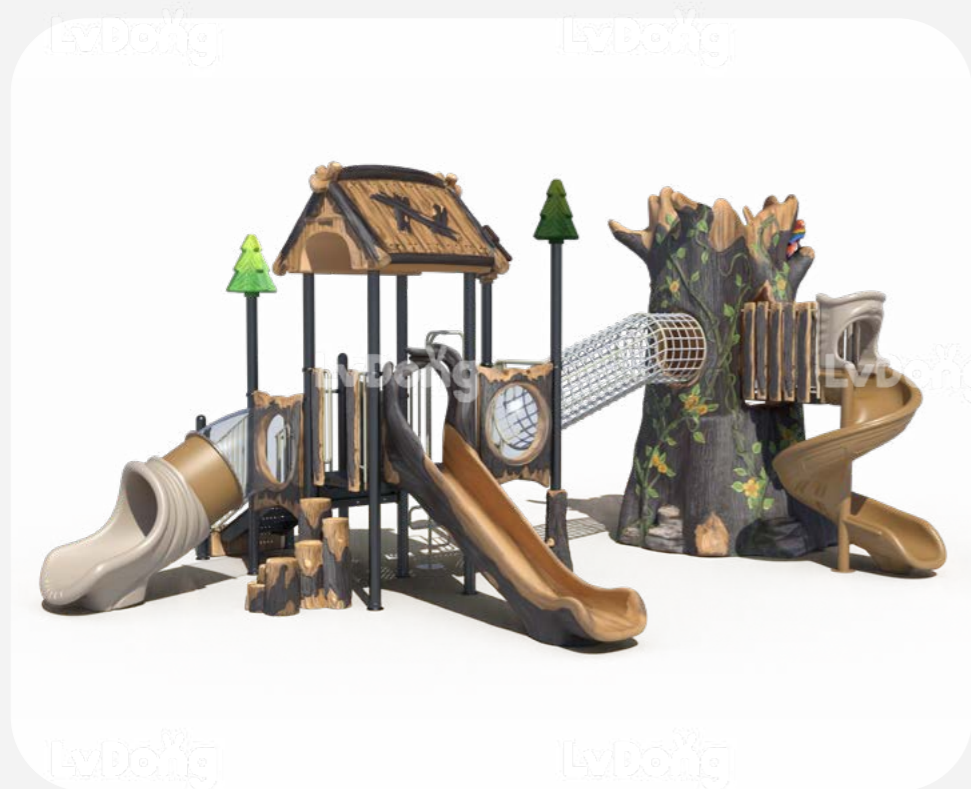

LDE2504004

尺寸 Size
959×663×428cm

适用年龄 Age
6-12岁 Years

使用人数 Capacity
5人 Persons