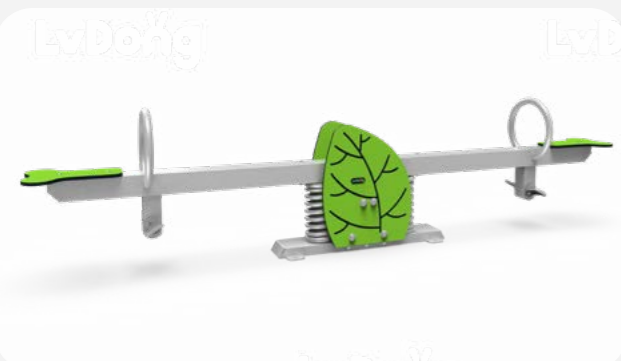

X LDE2508005

尺寸 Size 使用人数 Capacity
320×39×87cm 2-4人 Persons

X LDE2508006

尺寸 Size 使用人数 Capacity
320×37×75cm 2人 Persons

X LDE2508013

尺寸 Size 使用人数 Capacity
320×37×75cm 2人 Persons

X LDE2508014

尺寸 Size 使用人数 Capacity
320×37×75cm 2人 Persons