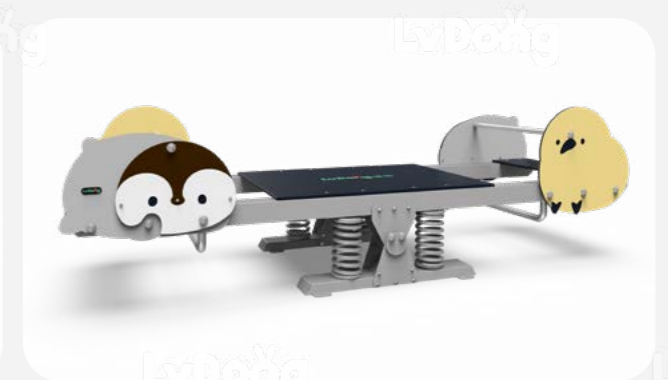

X LDE2508017

尺寸 Size 使用人数 Capacity
320×37×75cm 2人 Persons

X LDE2508018

尺寸 Size 使用人数 Capacity
320×37×75cm 2人 Persons

X LDE2508025

尺寸 Size 使用人数 Capacity
320×37×75cm 2人 Persons

X LDE2508026

尺寸 Size 使用人数 Capacity
304×110×88cm 2-10人 Persons