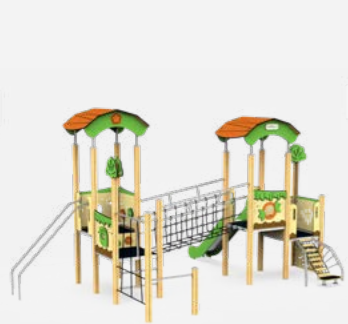

使用人数 Capacity
12 人 Persons

*安全使用范围

LDE2502033

尺寸 Size
720×455×370cm

适用年龄 Age
6+ 岁 Years

使用人数 Capacity
12 人 Persons

*安全使用范围

LDE2502040