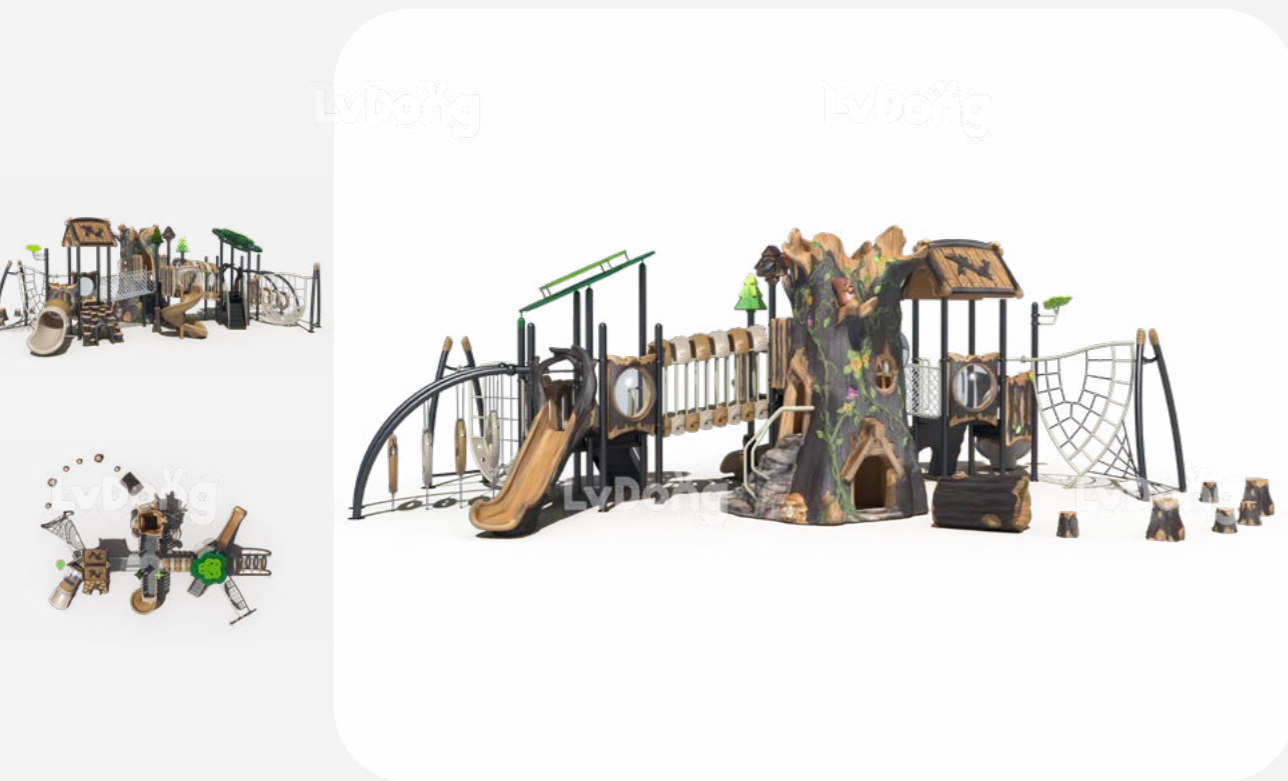

LDE2504005

尺寸 Size
1328×1020×433cm

适用年龄 Age
6-12岁 Years

使用人数 Capacity
10人 Persons