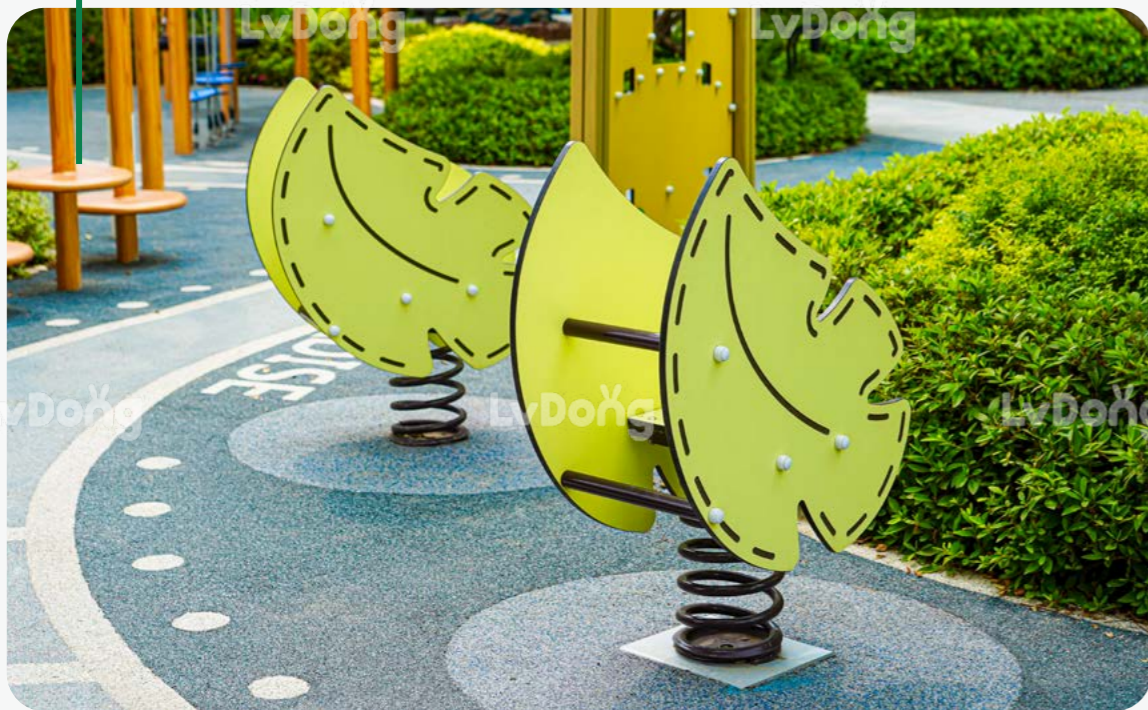

SPRINGER 摇摇乐

摇摇乐是一个令人兴奋的弹簧游戏，一次又一次地吸引和支持孩子们不懈的玩耍。摇摆的感觉是一种很好的运动反应，除了乐趣之外，还为孩子的游戏增添了一种控制感。训练孩子的平衡感和空间感以及腿部和手臂肌肉，同时紧紧握住并用力将脚推入脚部支撑。所有这些基本的运动和肌肉技能都有助于训练孩子的身体认知能力，支持重要的生活技能，例如能够在椅子上静坐或安全驾驶。

早教户外游乐中最基础的设施，让儿童的在简单重复的摇摆中找到快乐，促进亲子互动关系。相比一般市面上的摇摇乐，我们采用最优的材质——抗倍特，在安全、颜色和耐用上更具有优势。

The Springer is an exciting spring-based game that captivates and encourages children to play with unwavering enthusiasm. The rocking sensation delivers an excellent motor response, adding a sense of control to children's play beyond pure fun. It trains children's balance and spatial awareness, as well as leg and arm muscles, as they grip tightly and push forcefully against the foot supports. All these fundamental movement and muscle skills contribute to developing children's physical cognition and support essential life skills, such as the ability to sit still or drive safely. As one of the most fundamental facilities in early childhood outdoor play, the Springer allows children to find joy in simple, repeated rocking motions and promotes parent-child interaction. Compared with ordinary springers on the market, we use premium materials—Compact Laminate—offering superior advantages in safety, color vibrancy, and durability.