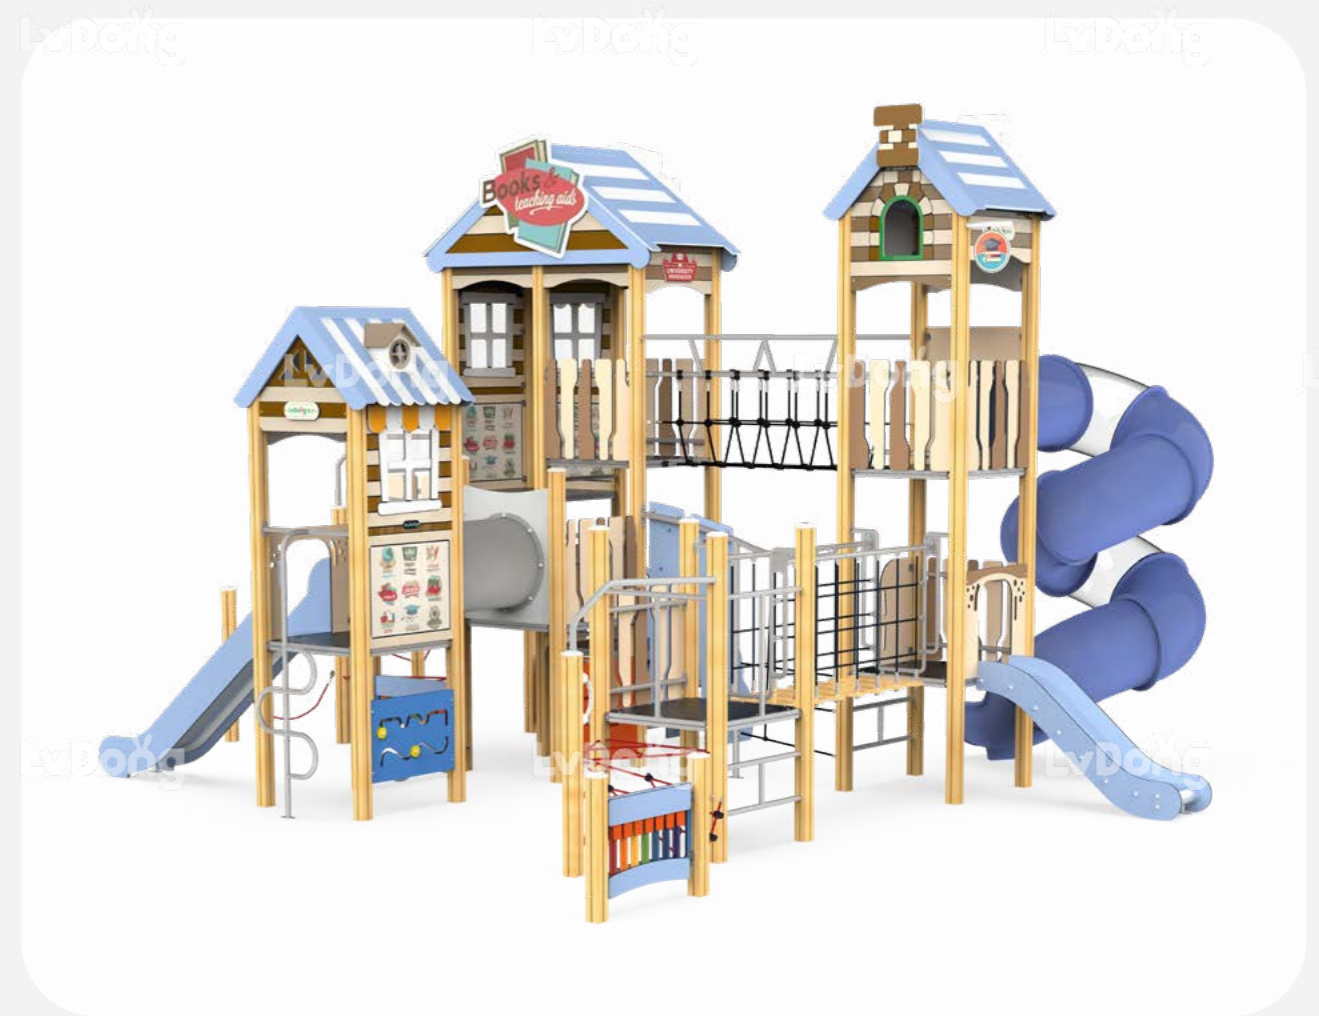

适用年龄 Age
6+ 岁 Years

使用人数 Capacity
8 人 Persons

*安全使用范围

LDE2502014

尺寸 Size
380×135×330cm

适用年龄 Age
4+ 岁 Years

使用人数 Capacity
4 人 Persons

*安全使用范围

LDE2502016

尺寸 Size
498×415×381cm

适用年龄 Age
6+ 岁 Years

使用人数 Capacity
8 人 Persons

LDE2502017

尺寸 Size
1050×928×432cm

适用年龄 Age
6+ 岁 Years

使用人数 Capacity
24 人 Persons

LDE2502018

尺寸 Size
830×780×500cm

适用年龄 Age
6+ 岁 Years

使用人数 Capacity
24 人 Persons

FOREST TREE HOUSE 森林树屋

茂密森域以亿万年生长的智慧
 将自然奇景幻化为沉浸式探险乐园
 这片未经雕琢的古老森林
 每一处地貌
 都是时光与生态合力打造的游乐关卡
 每一次冒险
 都是对探险者勇气与指挥的考验

The Lush Forest Realm embodies wisdom
 nurtured over millions of years,
 transforming natural wonders into an
 immersive adventure playground.
 This pristine ancient forest — every
 landform is a playground level crafted by
 time and ecology.
 Every adventure is a test of explorers'
 courage and wisdom.