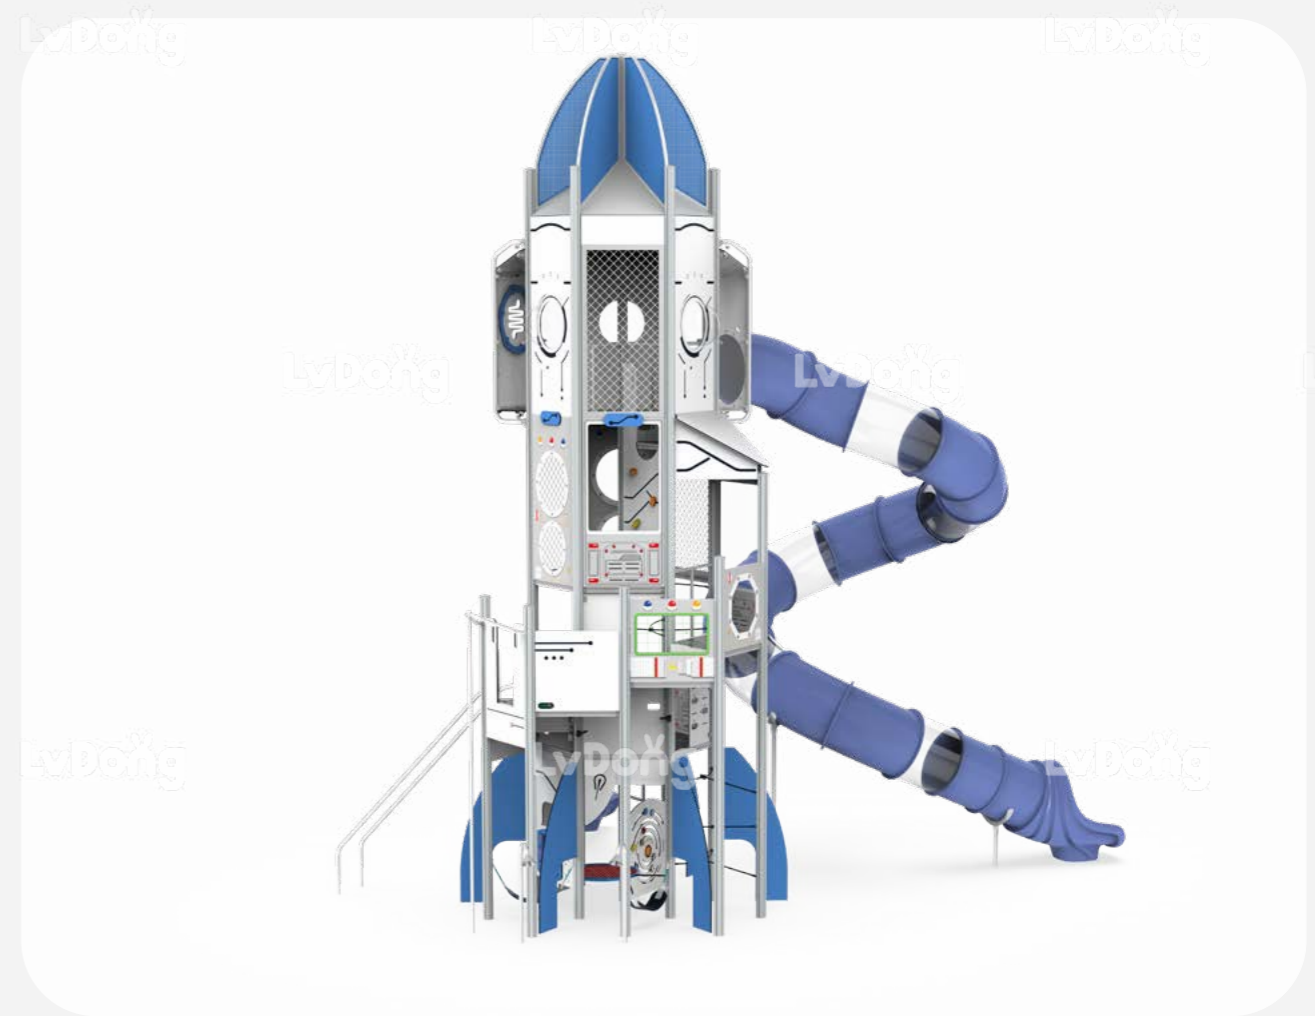

LDE2502046   尺寸 Size   适用年龄 Age   使用人数 Capacity

685×330×630cm   6+岁 Years   18人 Persons

LDE2502047   尺寸 Size   适用年龄 Age   使用人数 Capacity

915×680×920cm   6+岁 Years   24人 Persons