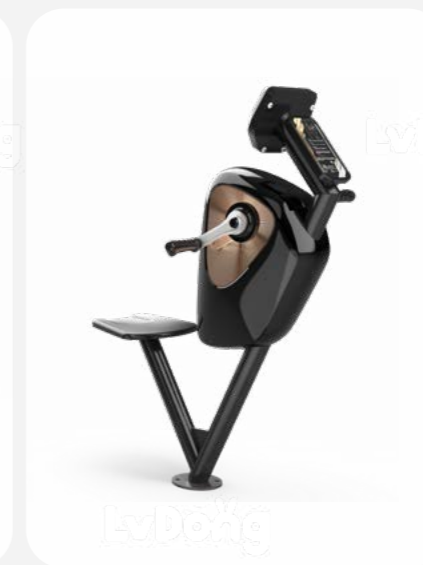

LDE2513003

尺寸 Size
100×57×140cm

产品功能 Function

增强上肢及腰腹肌力量与弹性，心肺功能，改善呼吸系统机能。

Strengthens the strength and elasticity of the upper limbs, waist and abdominal muscles, boosts cardiopulmonary function, and improves respiratory system performance.

使用方式 Use