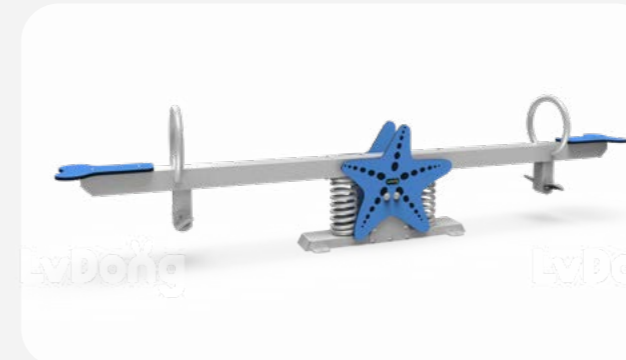

X LDE2508011

尺寸 Size 使用人数 Capacity
320×37×75cm 2人 Persons