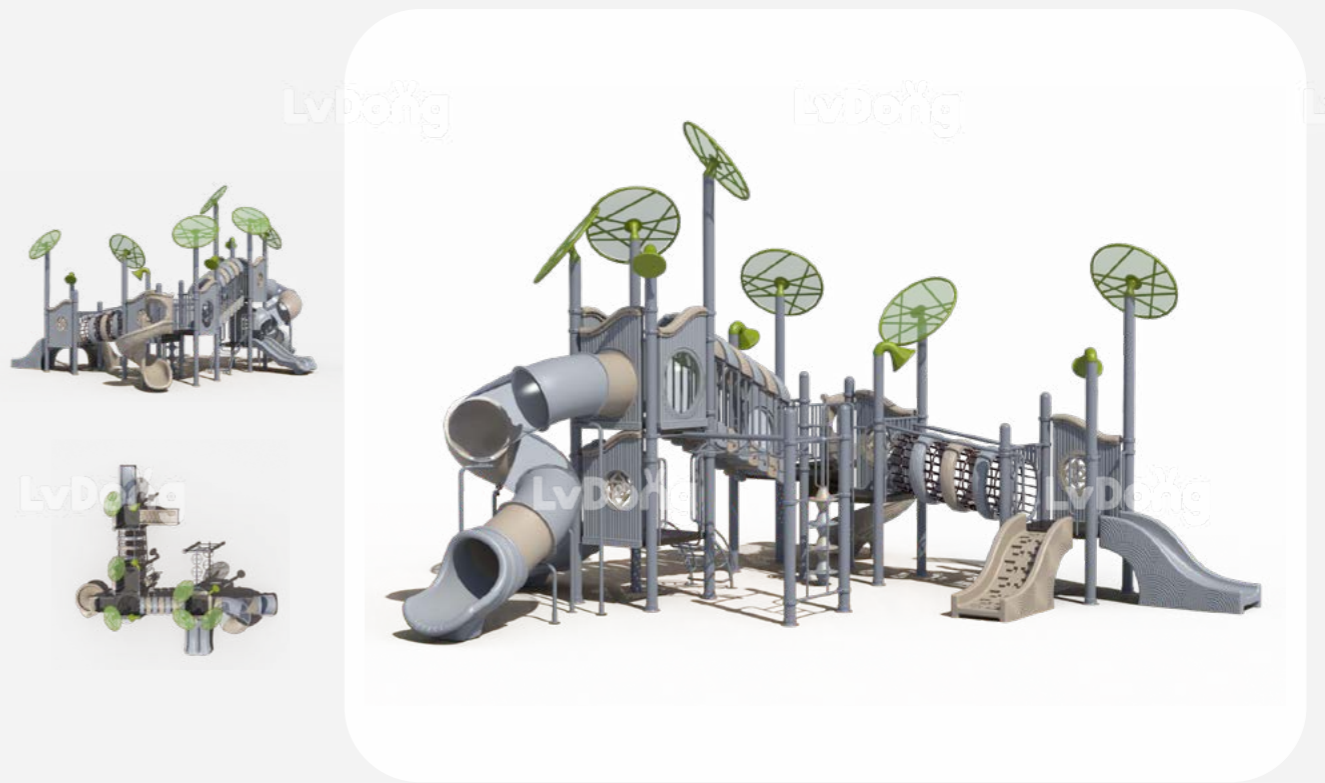

尺寸 Size
1051×593×430cm

适用年龄 Age
3-10岁 Years

使用人数 Capacity
5人 Persons

LDE2504013

尺寸 Size
731×725×430cm

适用年龄 Age
3-10岁 Years

使用人数 Capacity
5人 Persons

LDE2504015