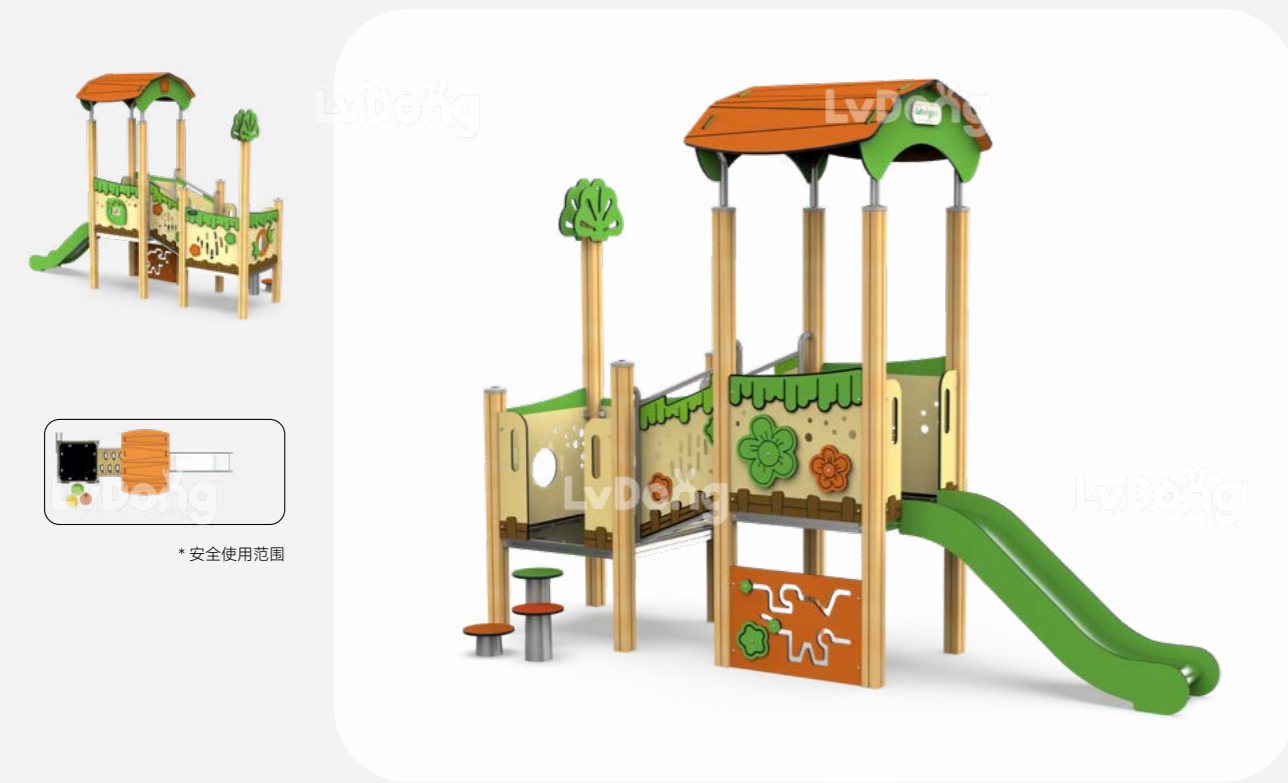

LDE2502012

尺寸 Size
885×715×585cm

适用年龄 Age
6+ 岁 Years

使用人数 Capacity
24 人 Persons

SECRET GARDEN 秘境花园

秘境花园

秘境花园以晨露与星辉的絮语
 将自然魔法藏进会呼吸的花蕊里
 这片被萤火虫点亮的童话原野
 每一缕香气与光晕
 都是风与花瓣合写的冒险邀请函
 每一次俯身寻觅
 都是对小精灵好奇心与感官的轻柔唤醒

The secret garden whispers with morning
 dew and starlight,
 hiding nature's magic within the breathing
 petals,
 This fairyland lit by fireflies,
 every scent and halo,
 is an adventurous invitation penned by
 the wind and petals,
 Every time you bend down to explore,
 it gently awakens the curiosity and
 senses of the little fairies.

*安全使用范围

*安全使用范围

LDE2502031

尺寸 Size
280×210×300cm

适用年龄 Age
4+ 岁 Years

使用人数 Capacity
4 人 Persons

LDE2502039

尺寸 Size
415×270×355cm

适用年龄 Age
6+ 岁 Years

使用人数 Capacity
6 人 Persons

*安全使用范围

LDE2502032

尺寸 Size
445×195×330cm

适用年龄 Age
4+ 岁 Years

使用人数 Capacity
8 人 Persons

*安全使用范围