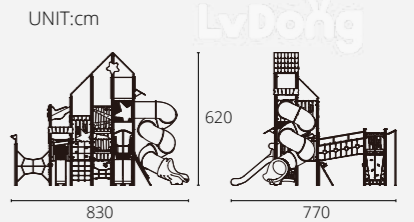

LDE2502044

尺寸 Size
830×770×620cm

适用年龄 Age
6+ 岁 Years

使用人数 Capacity
30 人 Persons