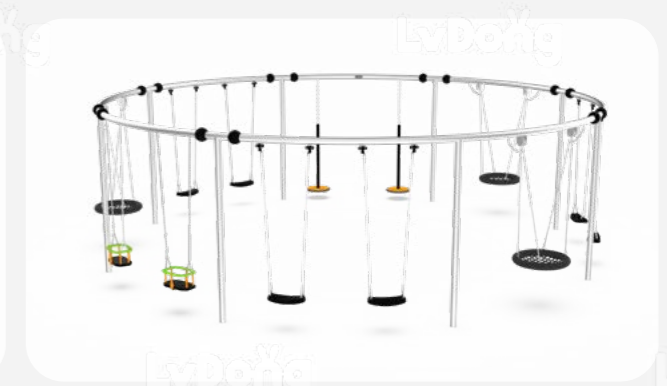

LDE2506027

尺寸 Size 使用人数 Capacity
φ870×260cm 20人 Persons