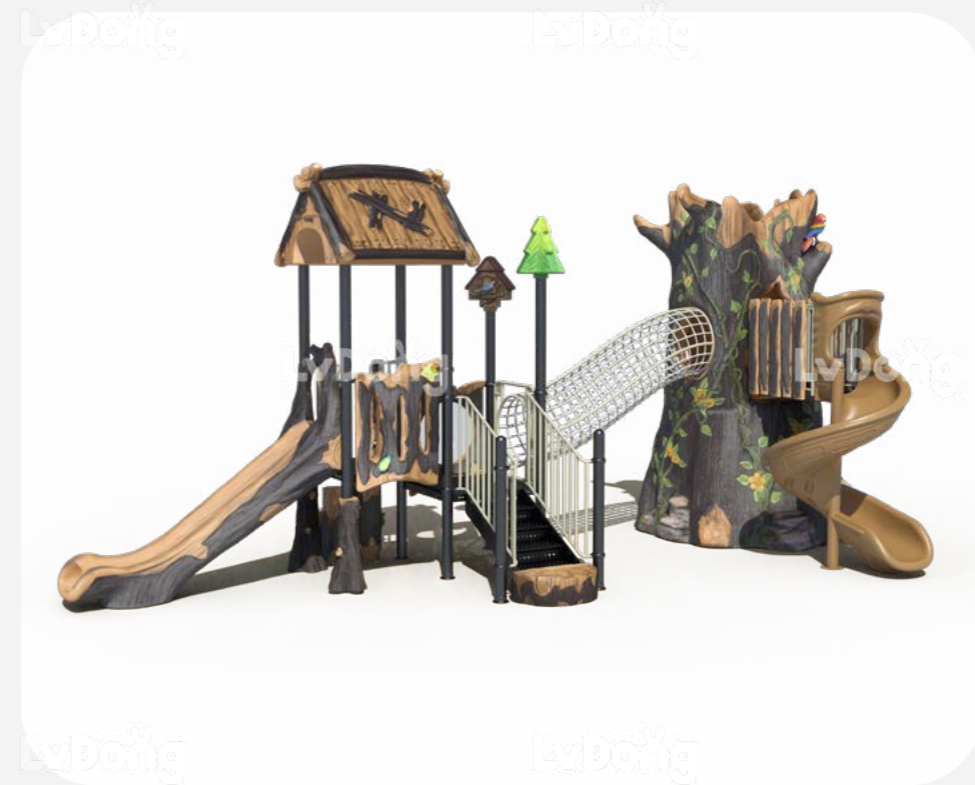

尺寸 Size
1646×1291×517cm

适用年龄 Age
6-12岁 Years

使用人数 Capacity
12+人 Persons

LDE2504002

尺寸 Size
975×470×428cm

适用年龄 Age
6-12岁 Years

使用人数 Capacity
5人 Persons

LDE2504003