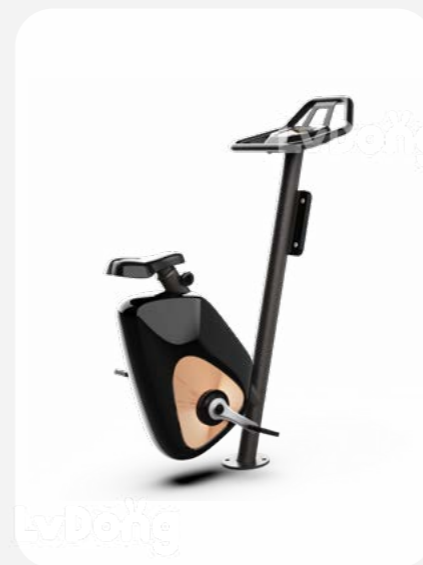

LDE2513002

尺寸 Size
103×52×141cm

产品功能 Function

通过全身协调运动可显著增强心肺功能，缓解疲劳，增强下肢及腰腹的肌肉力量。

Full-body coordinated exercise significantly enhances cardiopulmonary function, alleviates fatigue, and strengthens muscle strength in the lower limbs, waist and abdomen.

使用方式 Use