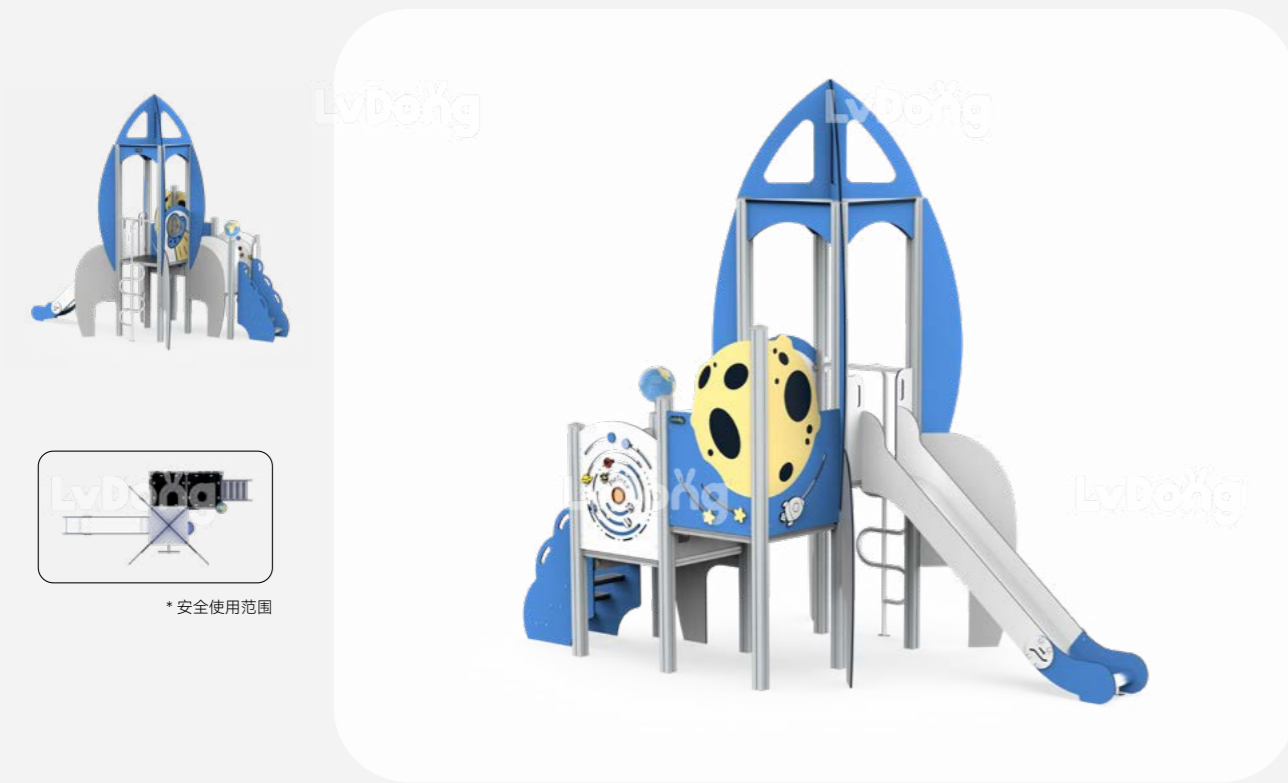

LDE2502049

尺寸 Size
525×260×465cm

适用年龄 Age
6+ 岁 Years

使用人数 Capacity
8 人 Persons