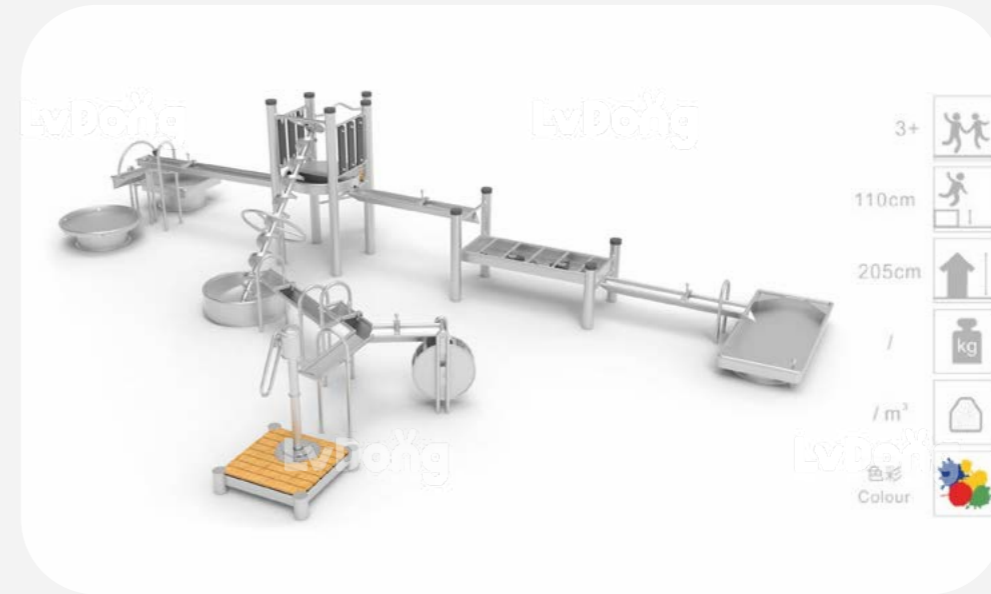

3+

110cm

205cm

/

/m²

色彩 Colour

930

605

LDE2512028

尺寸 Size 930×605×205cm