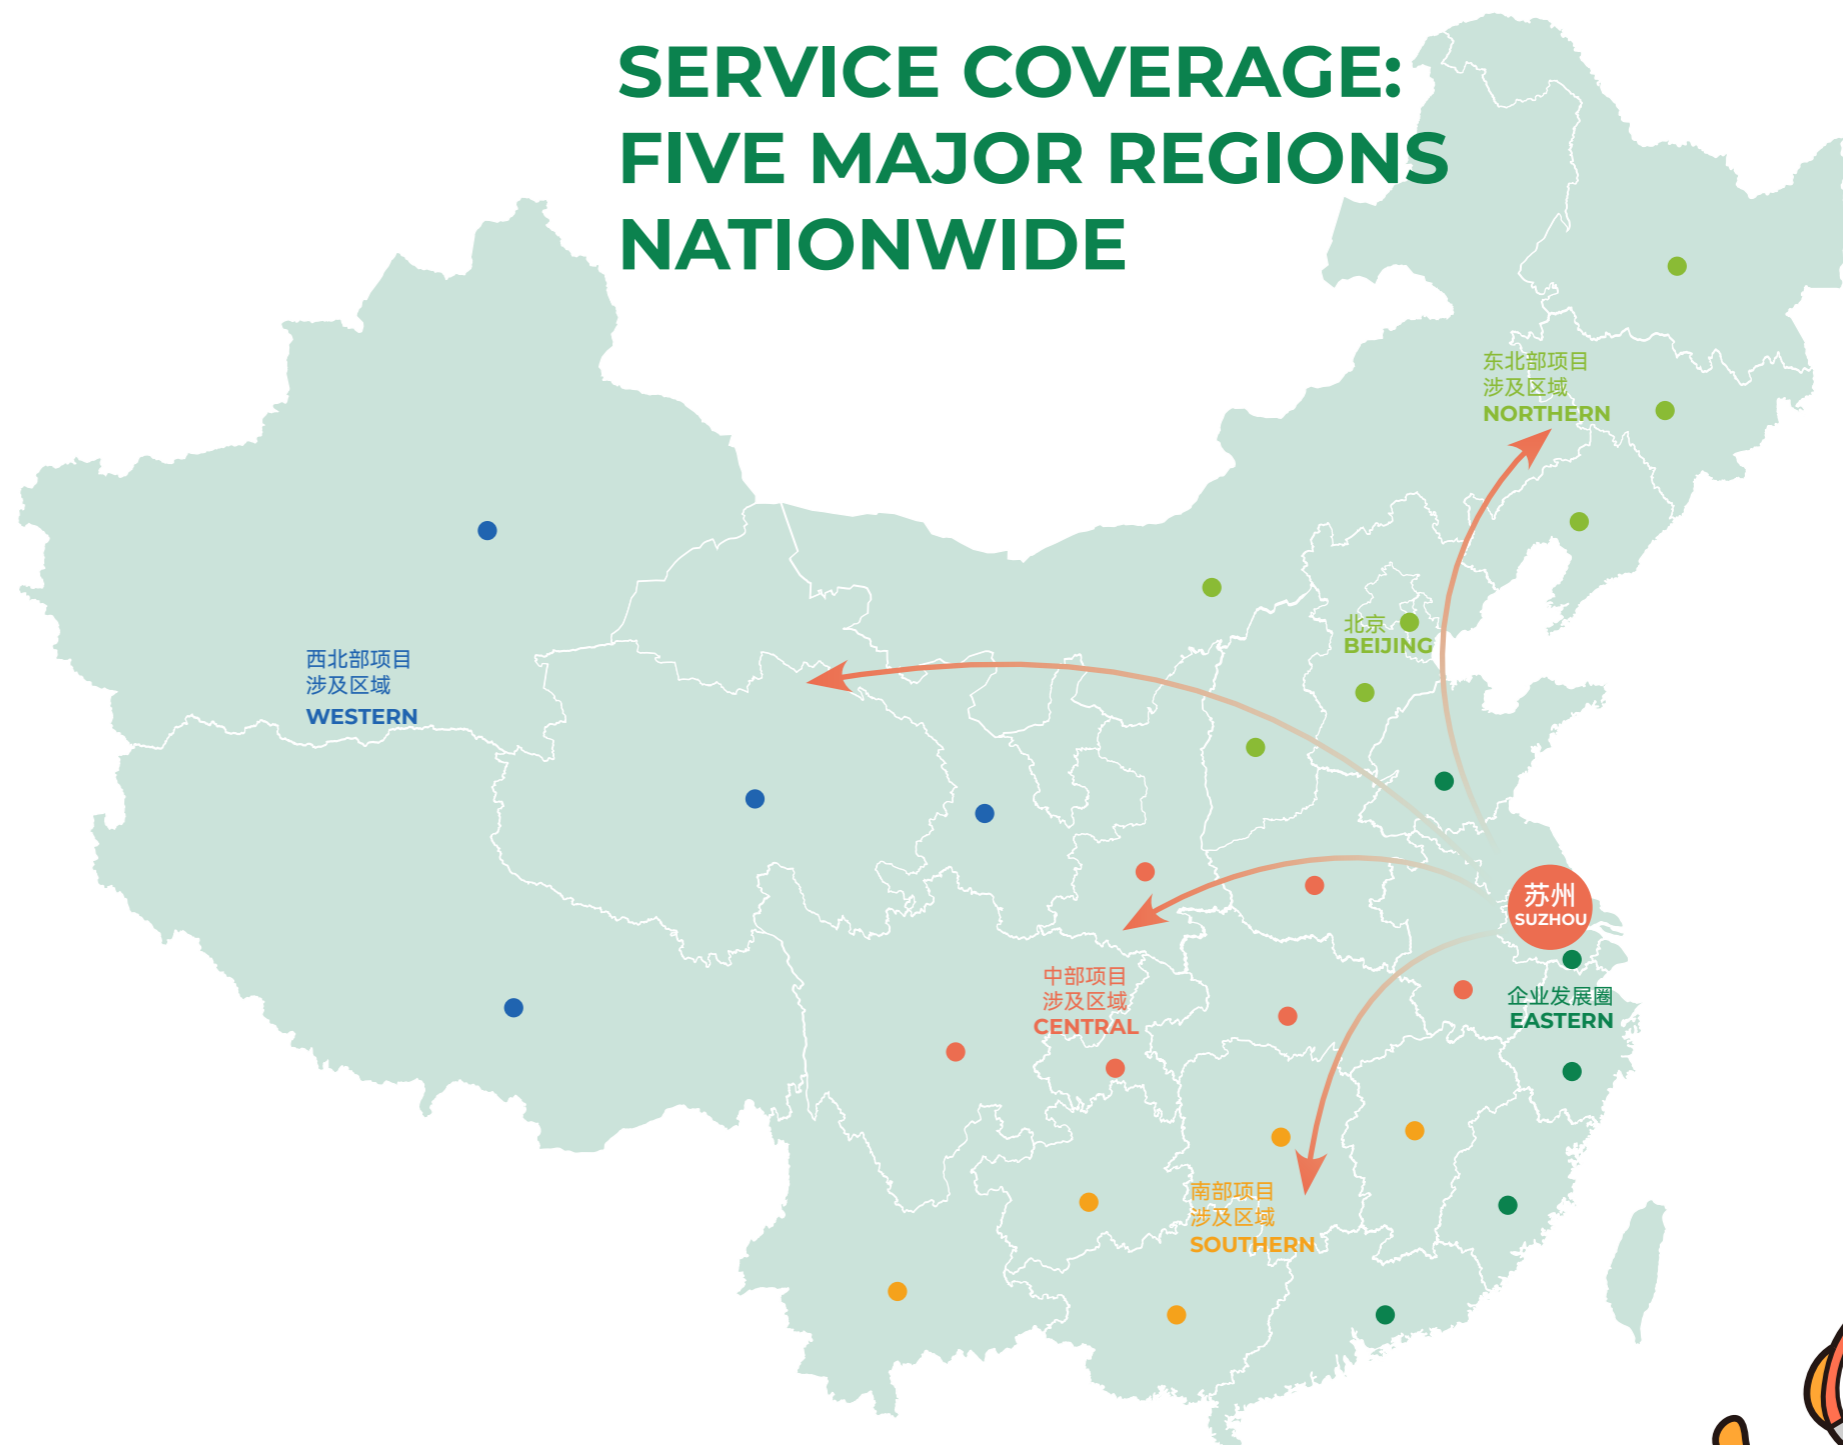

南部地区项目统计

SOUTHERN

150+

北部地区项目统计

NORTHERN

100+

西部地区项目统计

WESTERN

SERVICE COVERAGE: FIVE MAJOR REGIONS NATIONWIDE

全国五大区域服务范围

累积承接项目
Projects Undertaken:

1000+

业务分布及合作伙伴

BUSINESS DISTRIBUTION AND PARTNERS

*品牌排名不分先后

CRAFTSMANSHIP 匠心实力 & STRENGTH