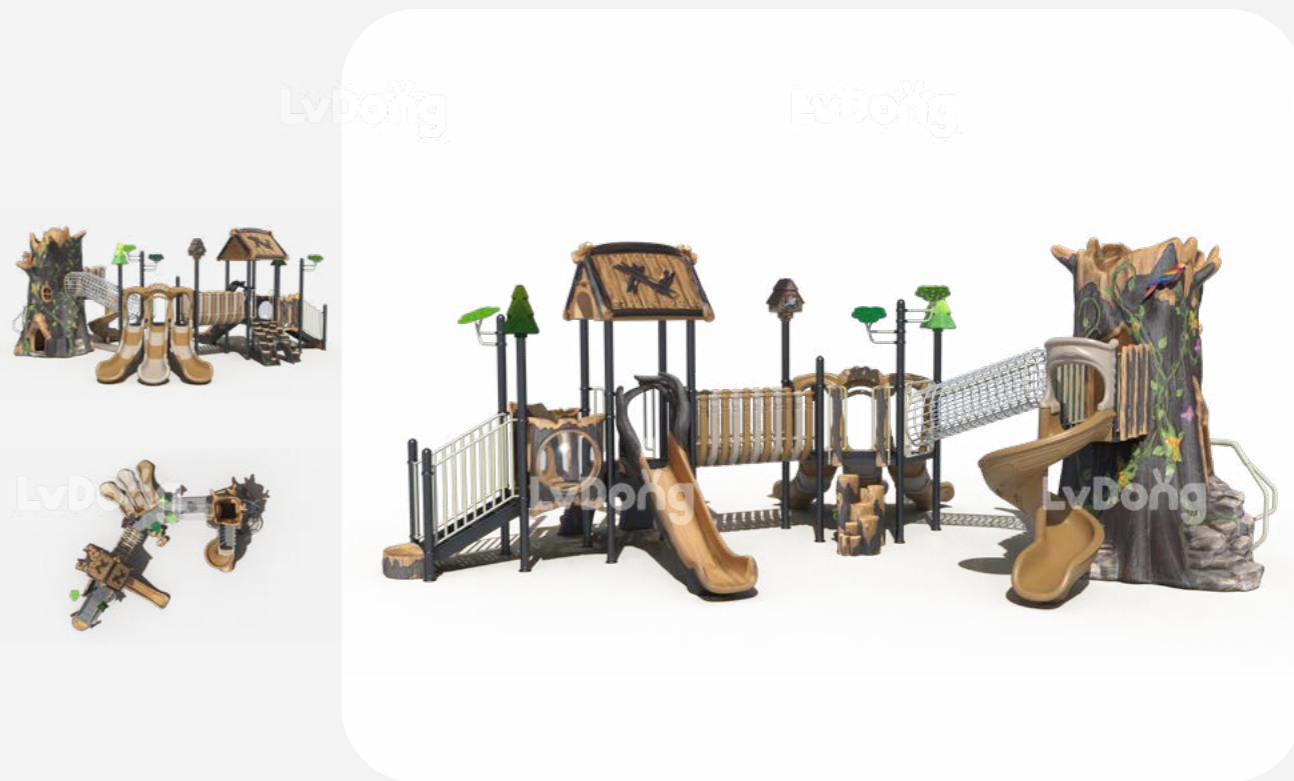

尺寸 Size
1128×811×467cm

适用年龄 Age
6-12岁 Years

使用人数 Capacity
8人 Persons

LDE2504004

尺寸 Size
959×663×428cm

适用年龄 Age
6-12岁 Years

使用人数 Capacity
5人 Persons

LDE2504006

尺寸 Size
713×453×428cm

适用年龄 Age
6-12岁 Years

使用人数 Capacity
5人 Persons

LDE2504005

尺寸 Size
1328×1020×433cm

适用年龄 Age
6-12岁 Years

使用人数 Capacity
10人 Persons

LDE2504007

尺寸 Size
958×869×428cm

适用年龄 Age
6-12岁 Years

使用人数 Capacity
7人 Persons

LDE2504008

尺寸 Size
944×612×428cm

适用年龄 Age
6-12岁 Years

使用人数 Capacity
5人 Persons

LDE2504010