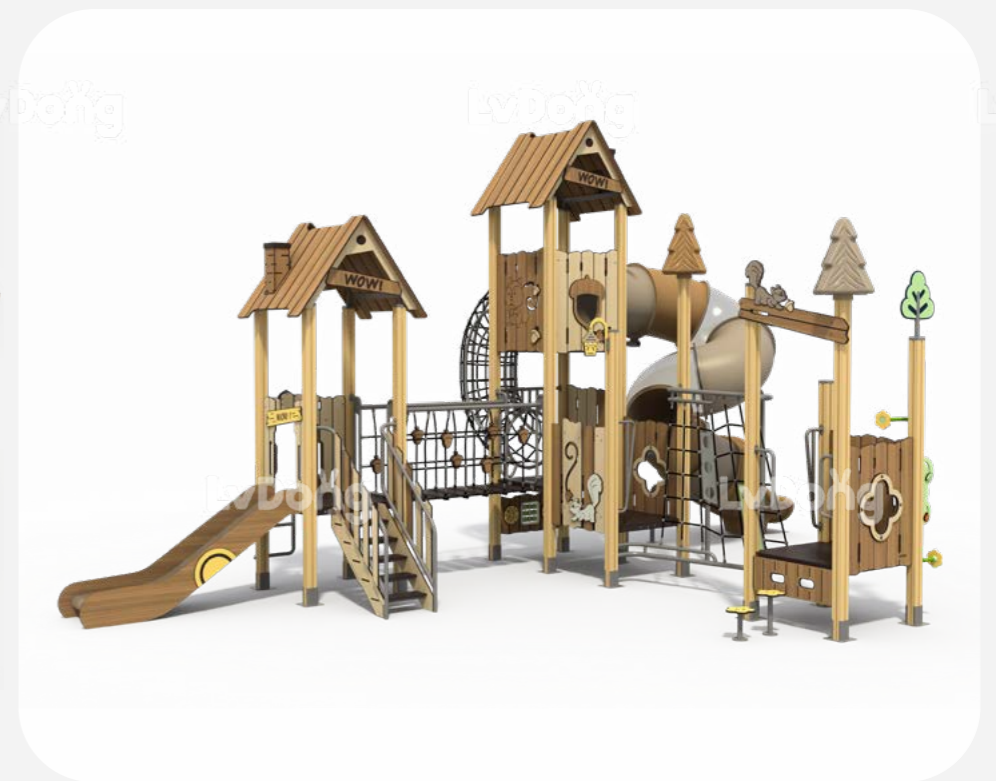

LDE2502058

尺寸 Size
915×628×502cm

适用年龄 Age
3-12岁 Years

使用人数 Capacity
7人 Persons