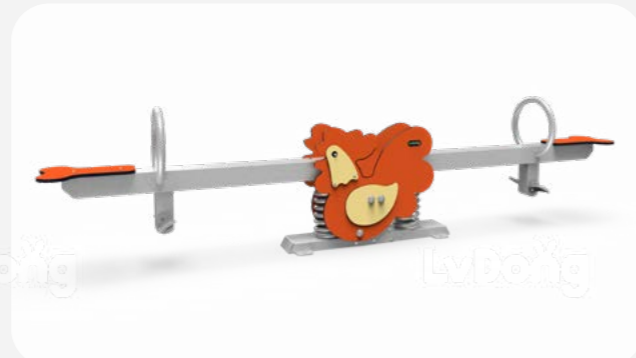

X LDE2508020

尺寸 Size 使用人数 Capacity
320×37×75cm 2人 Persons