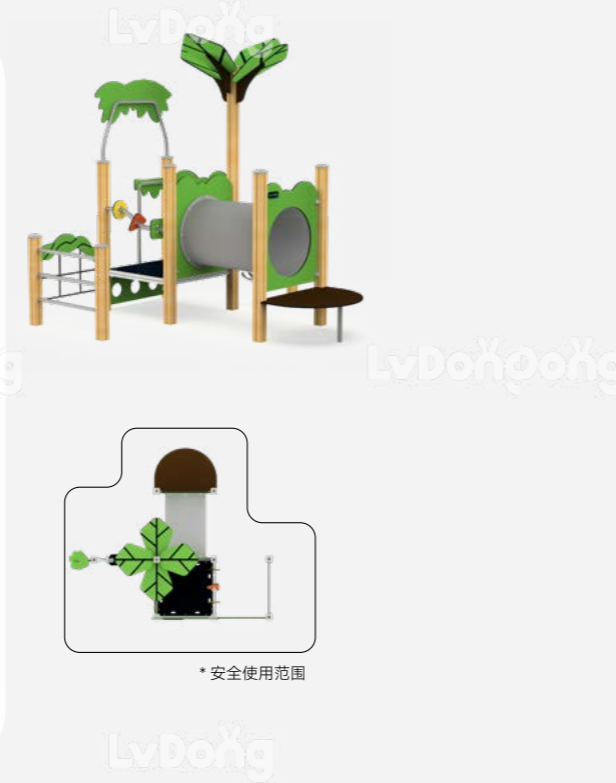

LDE2502016

尺寸 Size
498×415×381cm

适用年龄 Age
6+ 岁 Years

使用人数 Capacity
8 人 Persons

LDE2502017

尺寸 Size
1050×928×432cm

适用年龄 Age
6+ 岁 Years

使用人数 Capacity
24 人 Persons

LDE2502018

尺寸 Size
830×780×500cm

适用年龄 Age
6+ 岁 Years

使用人数 Capacity
24 人 Persons

FOREST TREE HOUSE 森林树屋

茂密森域以亿万年生长的智慧
 将自然奇景幻化为沉浸式探险乐园
 这片未经雕琢的古老森林
 每一处地貌
 都是时光与生态合力打造的游乐关卡
 每一次冒险
 都是对探险者勇气与指挥的考验

The Lush Forest Realm embodies wisdom
 nurtured over millions of years,
 transforming natural wonders into an
 immersive adventure playground.
 This pristine ancient forest — every
 landform is a playground level crafted by
 time and ecology.
 Every adventure is a test of explorers'
 courage and wisdom.