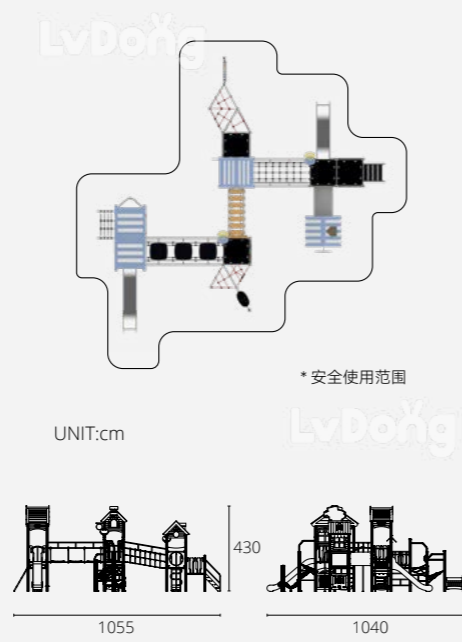

LDE2502017

尺寸 Size
1050×928×432cm

适用年龄 Age
6+ 岁 Years

使用人数 Capacity
24 人 Persons

LDE2502018

尺寸 Size
830×780×500cm

适用年龄 Age
6+ 岁 Years

使用人数 Capacity
24 人 Persons