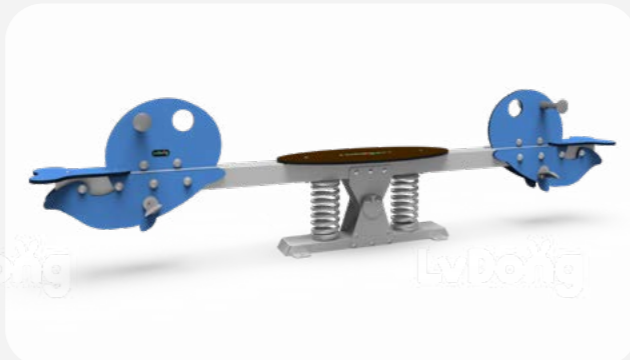

X LDE2508004

尺寸 Size 使用人数 Capacity
320×39×79cm 2-4人 Persons