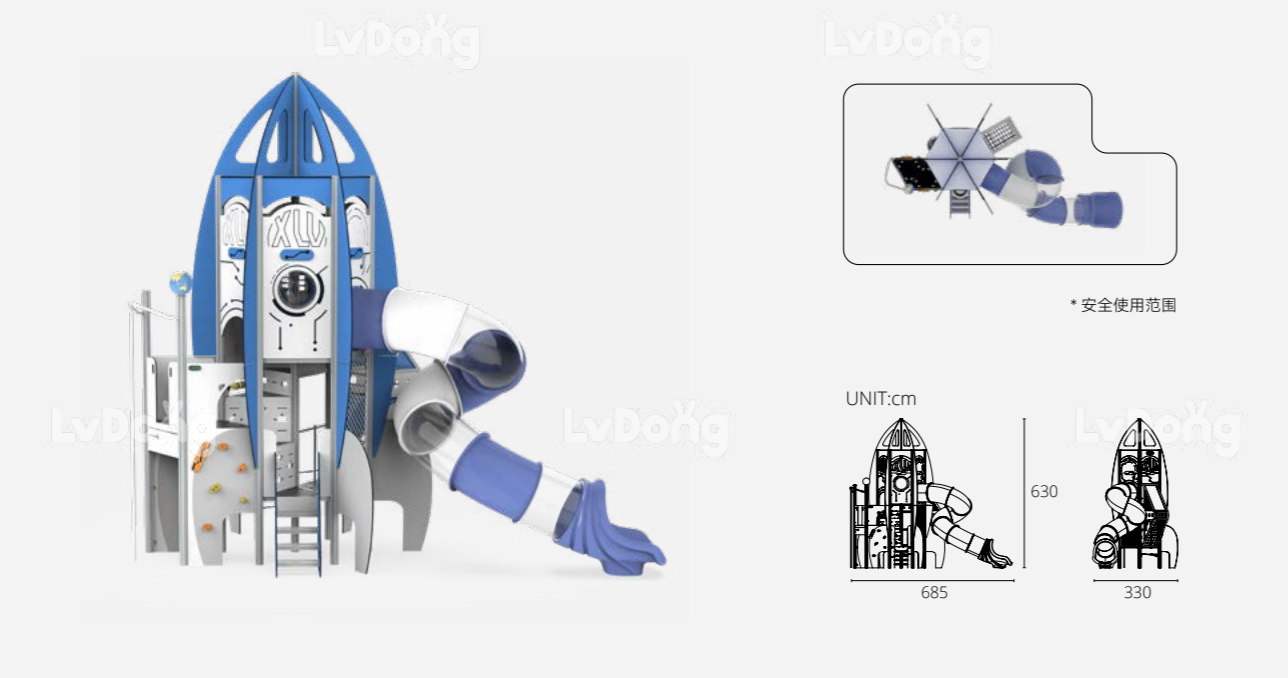

LDE2502046   尺寸 Size   适用年龄 Age   使用人数 Capacity

685×330×630cm   6+岁 Years   18人 Persons

LDE2502047   尺寸 Size   适用年龄 Age   使用人数 Capacity

915×680×920cm   6+岁 Years   24人 Persons