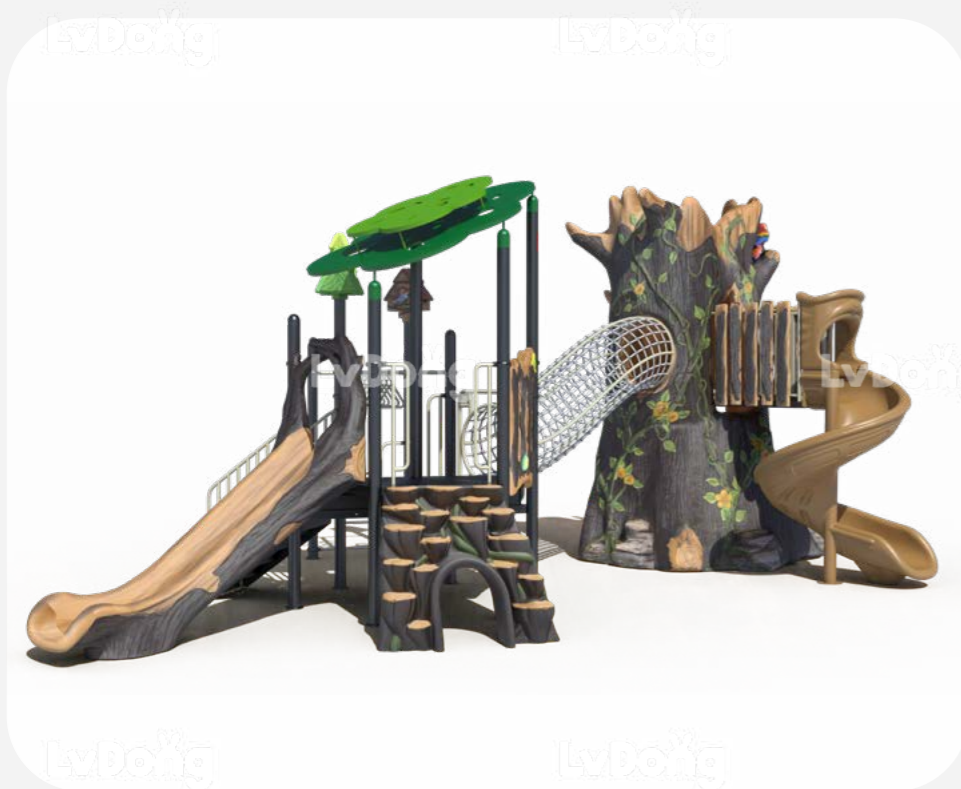

LDE2504008

尺寸 Size
944×612×428cm

适用年龄 Age
6-12岁 Years

使用人数 Capacity
5人 Persons

LDE2504010

尺寸 Size
587×498×377cm

适用年龄 Age
6-12岁 Years

使用人数 Capacity
4人 Persons