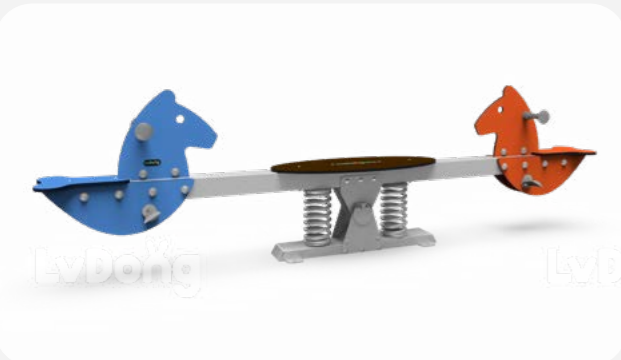

X LDE2508001

尺寸 Size 使用人数 Capacity
320×39×80cm 2-4人 Persons

X LDE2508002

尺寸 Size 使用人数 Capacity
320×39×72cm 2-4人 Persons

X LDE2508009

尺寸 Size 使用人数 Capacity
320×39×75cm 2-4人 Persons

X LDE2508010

尺寸 Size 使用人数 Capacity
320×37×75cm 2人 Persons