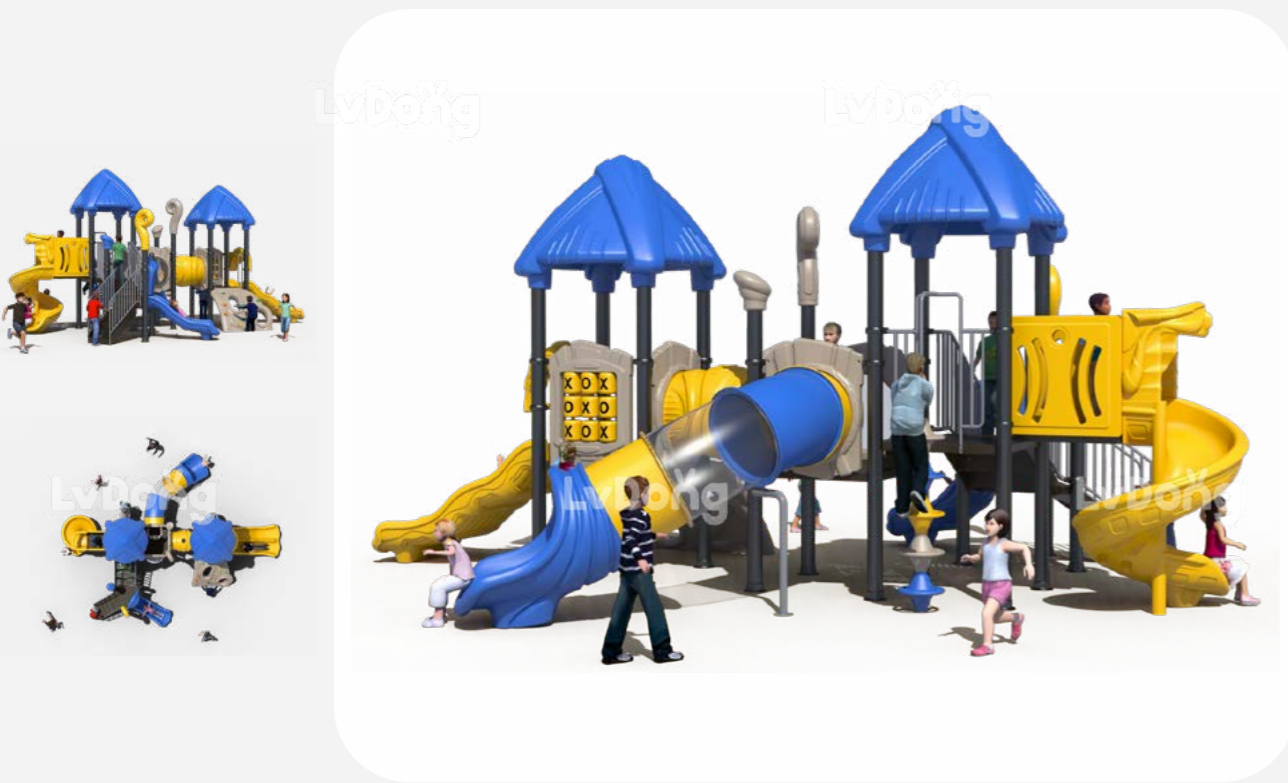

LDE2504057

尺寸 Size
888×703×433cm

适用年龄 Age
3-10岁 Years

使用人数 Capacity
5人 Persons