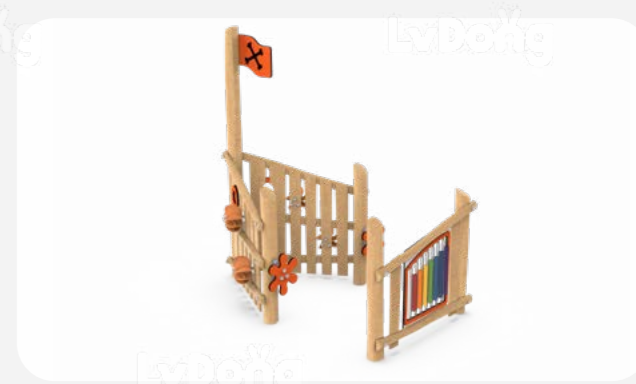

LDE2503013

尺寸 Size
256×165×260cm

LDE2503014

尺寸 Size
333×144×252cm

LDE2503015

尺寸 Size
230×161×160cm

LDE2503016

尺寸 Size
361×212×177cm

LDE2503017

尺寸 Size
453×297×326cm

LDE2503018

尺寸 Size
44×75×62cm

LDE2503019

尺寸 Size
34×77×70cm