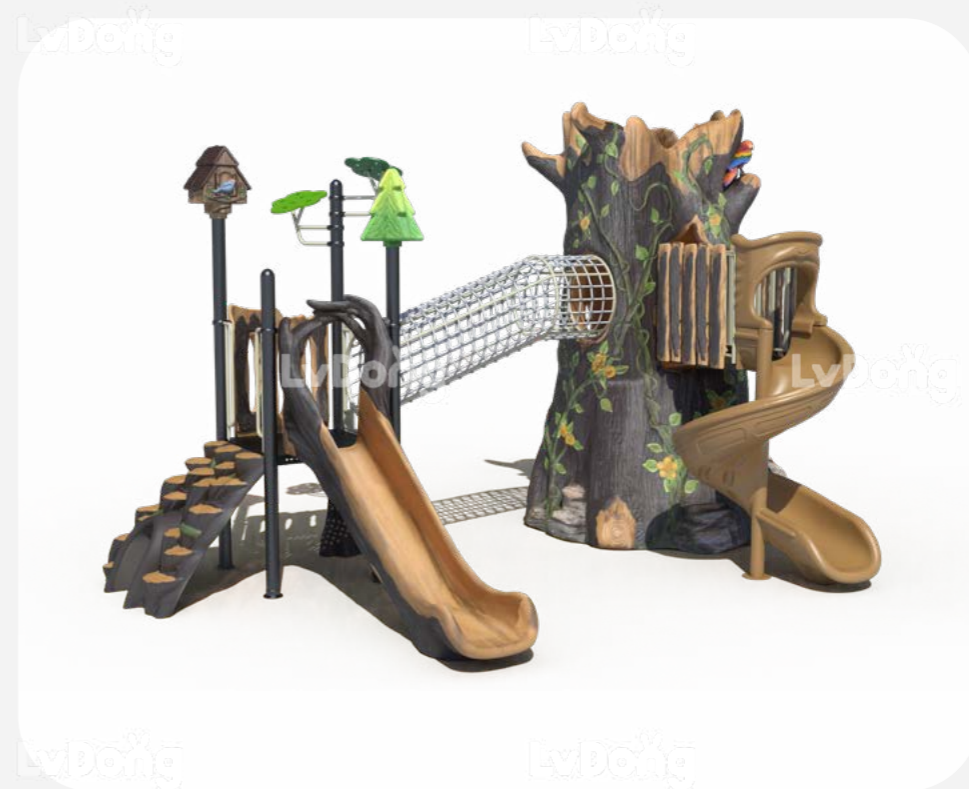

尺寸 Size
1128×811×467cm

适用年龄 Age
6-12岁 Years

使用人数 Capacity
8人 Persons

LDE2504004

尺寸 Size
959×663×428cm

适用年龄 Age
6-12岁 Years

使用人数 Capacity
5人 Persons

LDE2504006