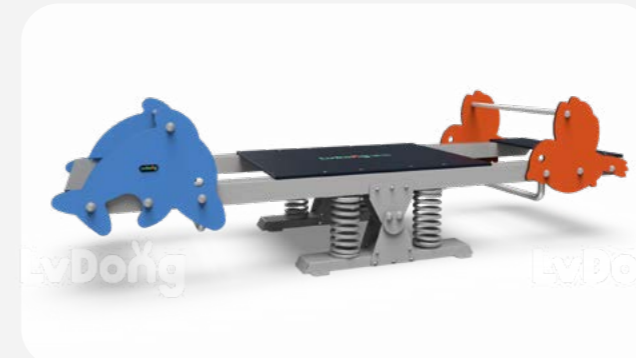

X LDE2508027

尺寸 Size 使用人数 Capacity
306×110×82cm 2-10人 Persons