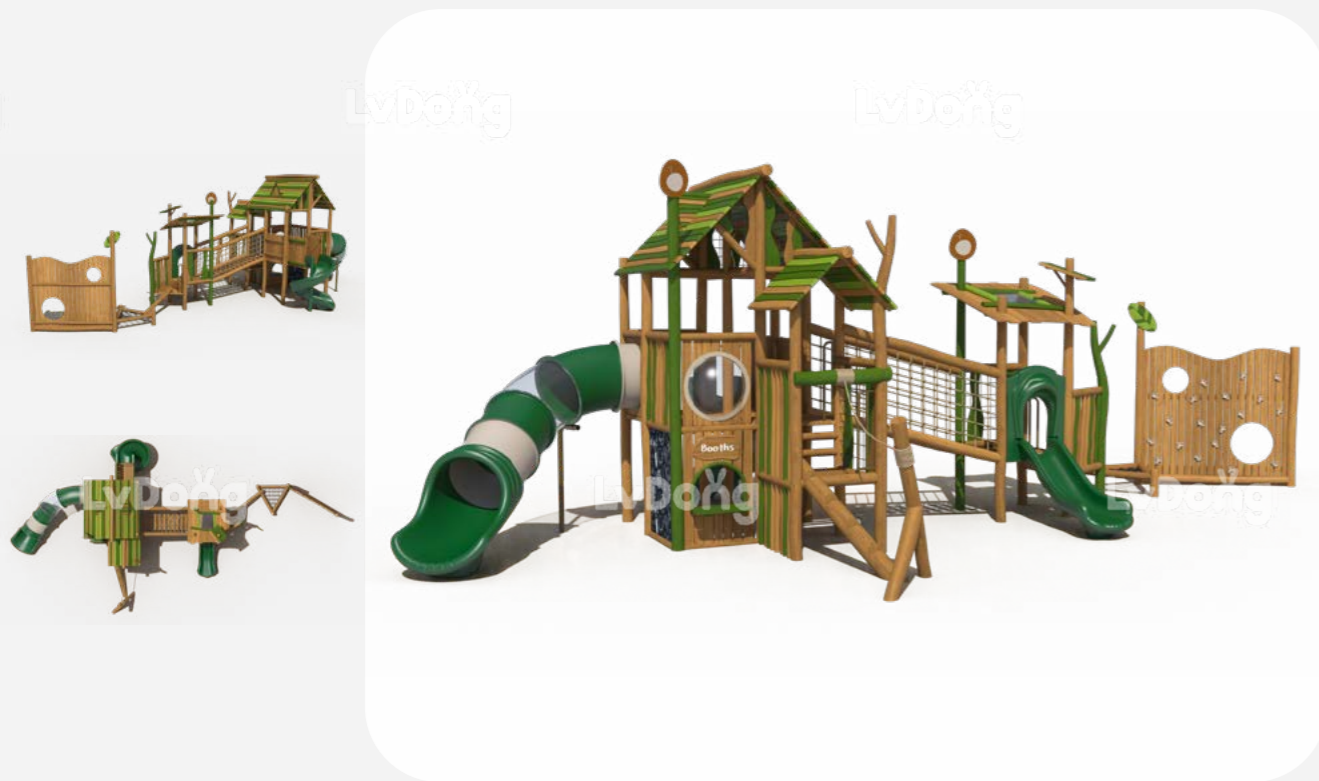

LDE2503049

尺寸 Size
2382×2378×593cm

适用年龄 Age
3+ 岁 Years

使用人数 Capacity
30 人 Persons

LDE2503051

尺寸 Size
1330×1250×550cm

适用年龄 Age
3+ 岁 Years

使用人数 Capacity
20 人 Persons

LDE2503050

尺寸 Size
1395×734×470cm

适用年龄 Age
3-12 岁 Years

使用人数 Capacity
10 人 Persons

LDE2503052

尺寸 Size
935×725×420cm

适用年龄 Age
3-10 岁 Years

使用人数 Capacity
10 人 Persons