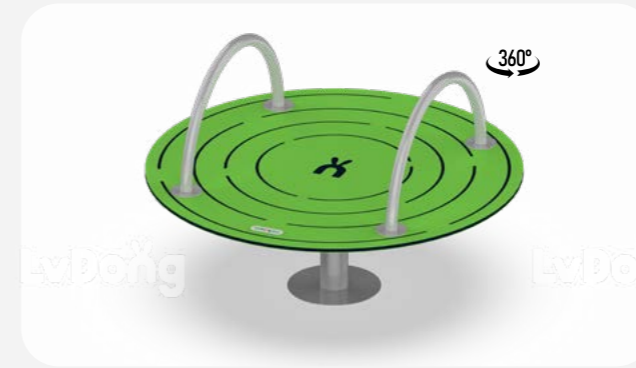

X LDE2510013

尺寸 Size 使用人数 Capacity
φ120×80cm 6人 Persons