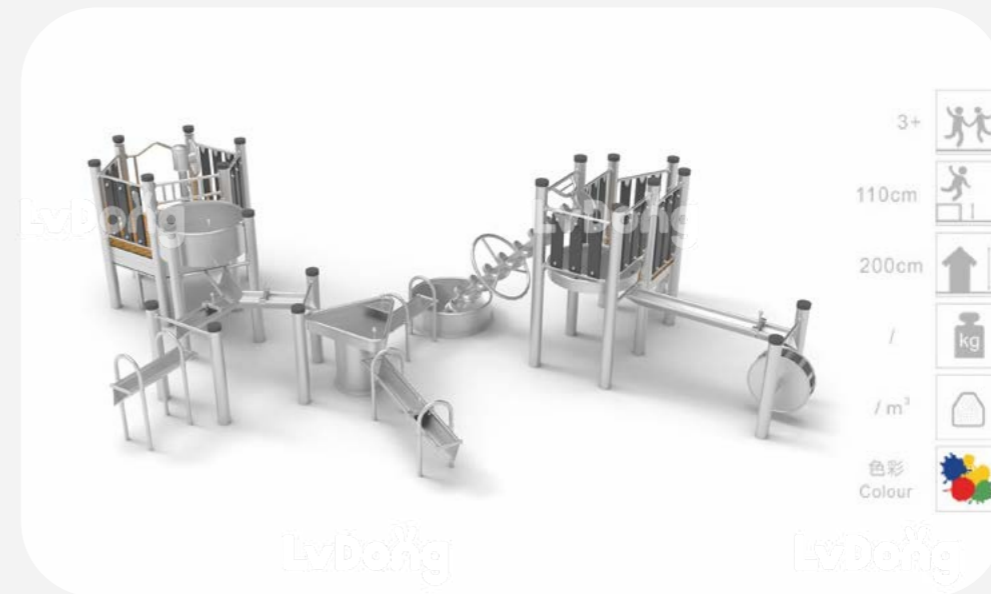

3+

110cm

200cm

/

/m²

色彩 Colour

640

630

LDE2512029

尺寸 Size 640×630×200cm