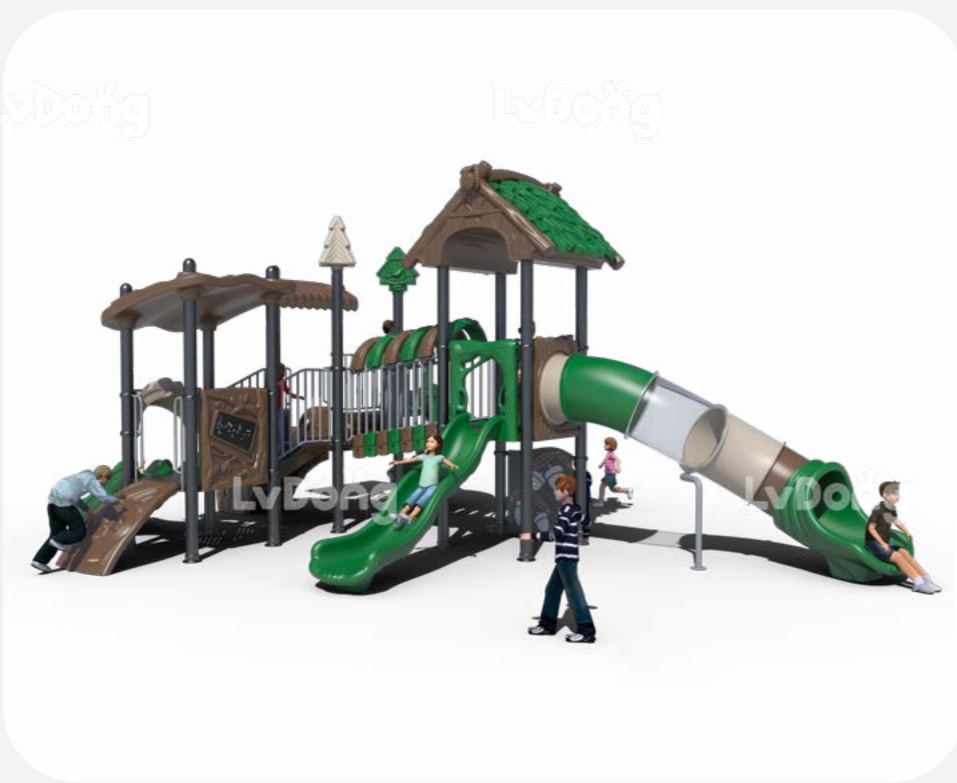

LDE2504053

尺寸 Size
985×641×437cm

适用年龄 Age
3-12岁 Years

使用人数 Capacity
10人 Persons