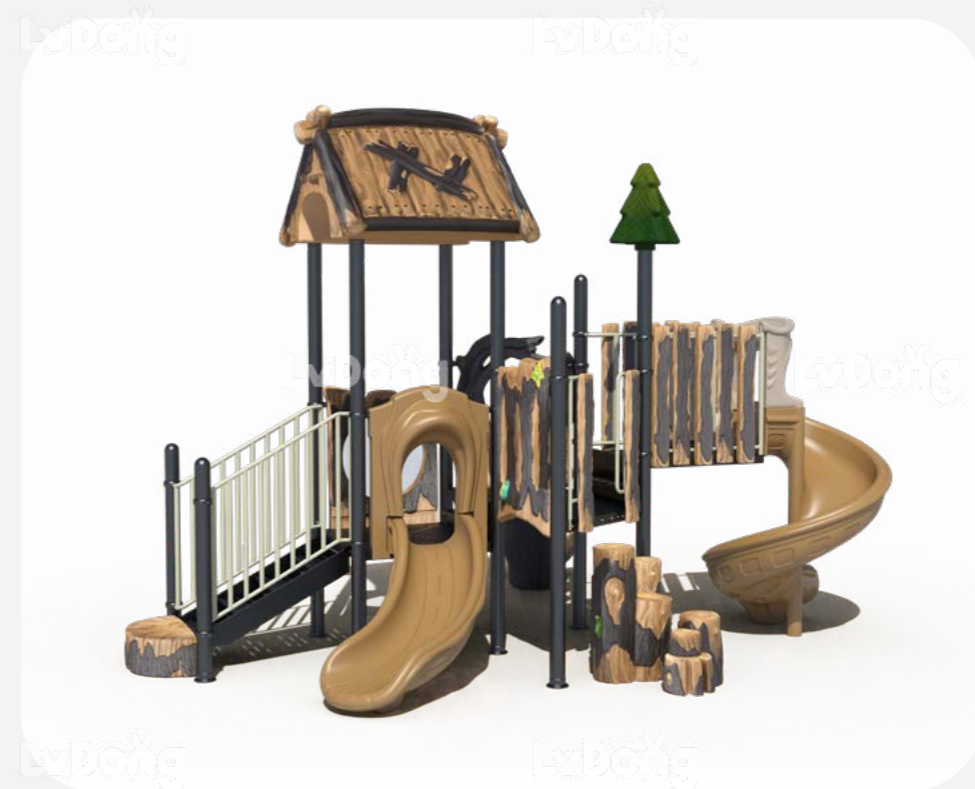

尺寸 Size
713×453×428cm

适用年龄 Age
6-12岁 Years

使用人数 Capacity
5人 Persons

LDE2504005

尺寸 Size
1328×1020×433cm

适用年龄 Age
6-12岁 Years

使用人数 Capacity
10人 Persons

LDE2504007

尺寸 Size
958×869×428cm

适用年龄 Age
6-12岁 Years

使用人数 Capacity
7人 Persons

LDE2504008

尺寸 Size
944×612×428cm

适用年龄 Age
6-12岁 Years

使用人数 Capacity
5人 Persons

LDE2504010