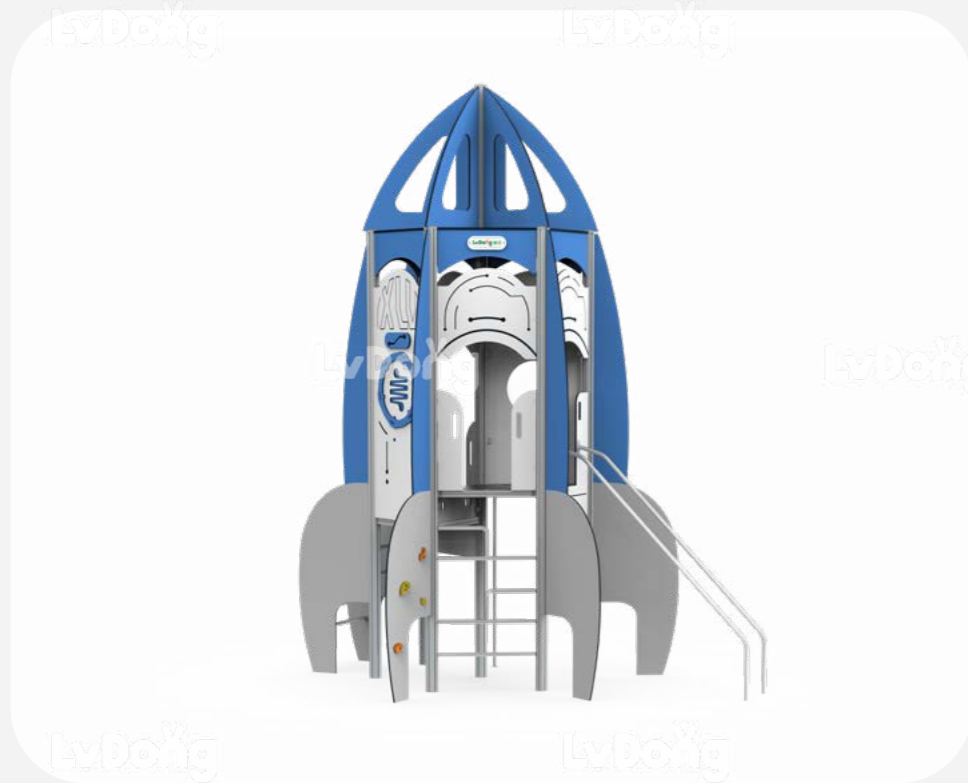

LDE2502045

尺寸 Size
440×280×540cm

适用年龄 Age
6+ 岁 Years

使用人数 Capacity
8 人 Persons