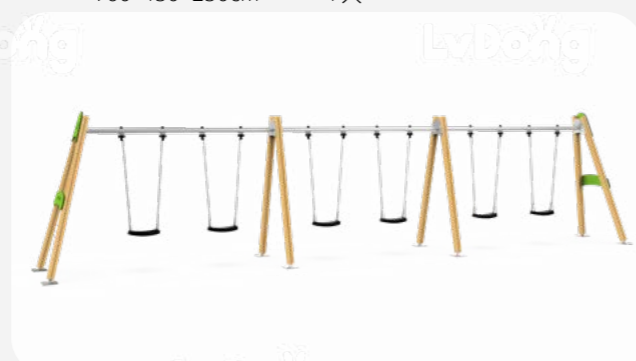

LDE2506008

尺寸 Size 使用人数 Capacity
1075×150×250cm 6人 Persons