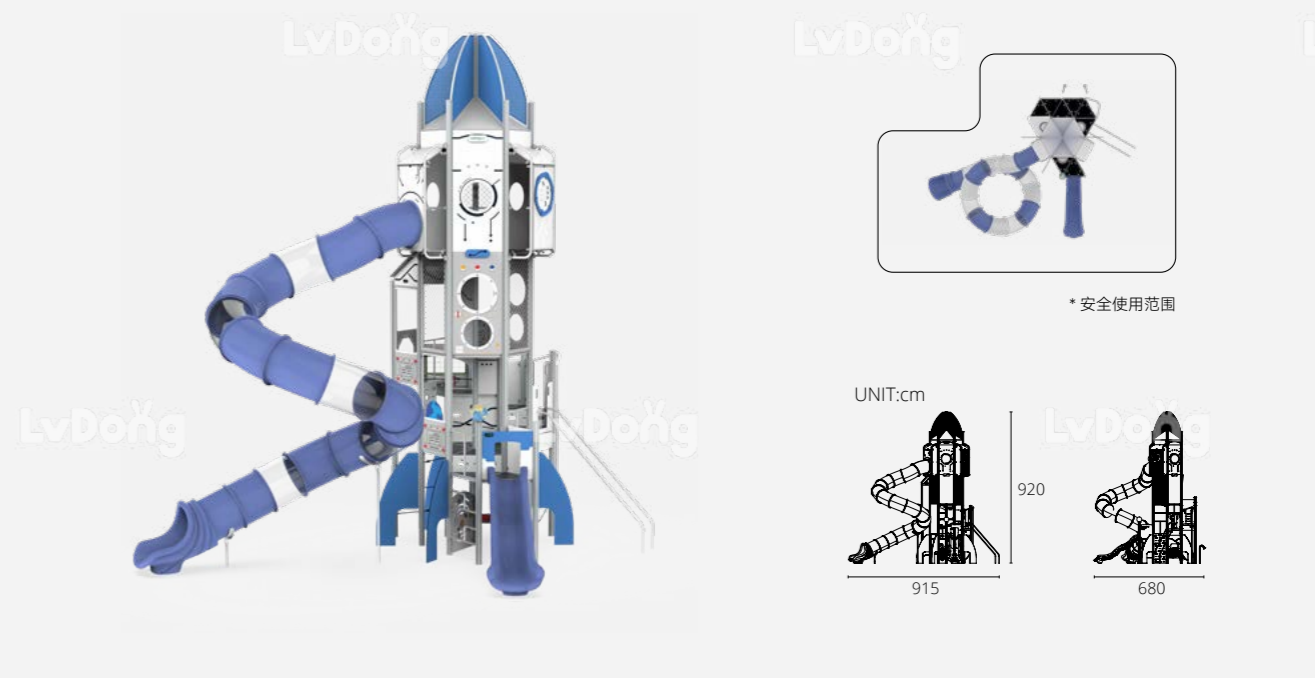

LDE2502046   尺寸 Size   适用年龄 Age   使用人数 Capacity

685×330×630cm   6+岁 Years   18人 Persons

LDE2502047   尺寸 Size   适用年龄 Age   使用人数 Capacity

915×680×920cm   6+岁 Years   24人 Persons