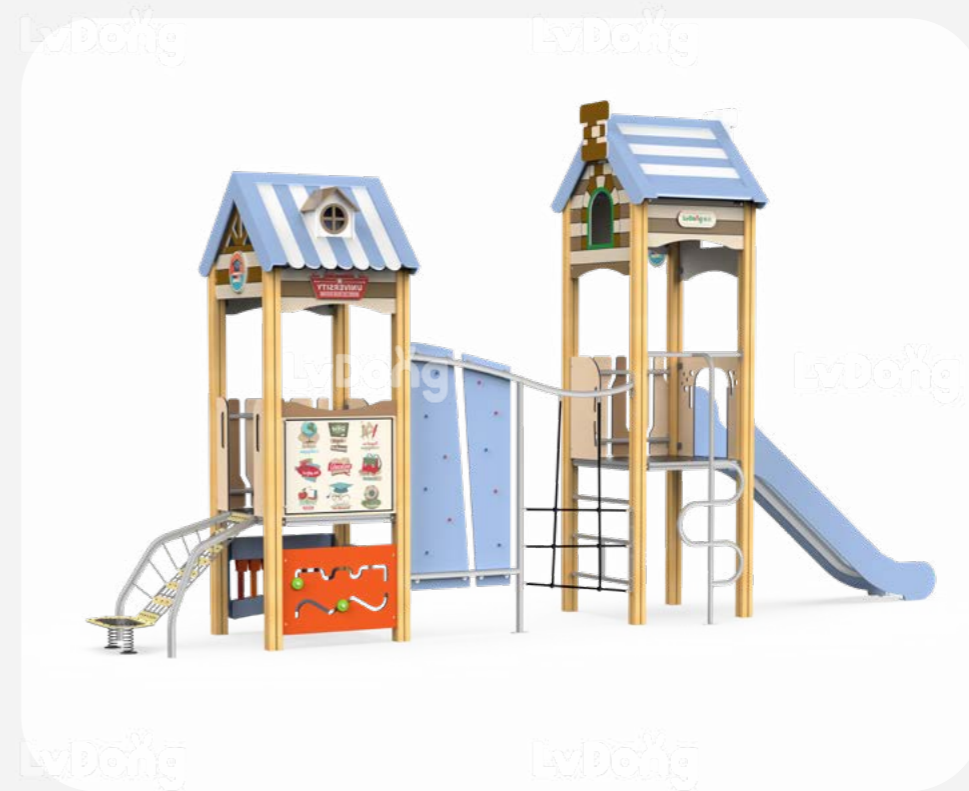

*安全使用范围

LDE2502013

尺寸 Size
280×220×340cm

适用年龄 Age
4+ 岁 Years

使用人数 Capacity
4 人 Persons

*安全使用范围

LDE2502015

尺寸 Size
708×167×388cm