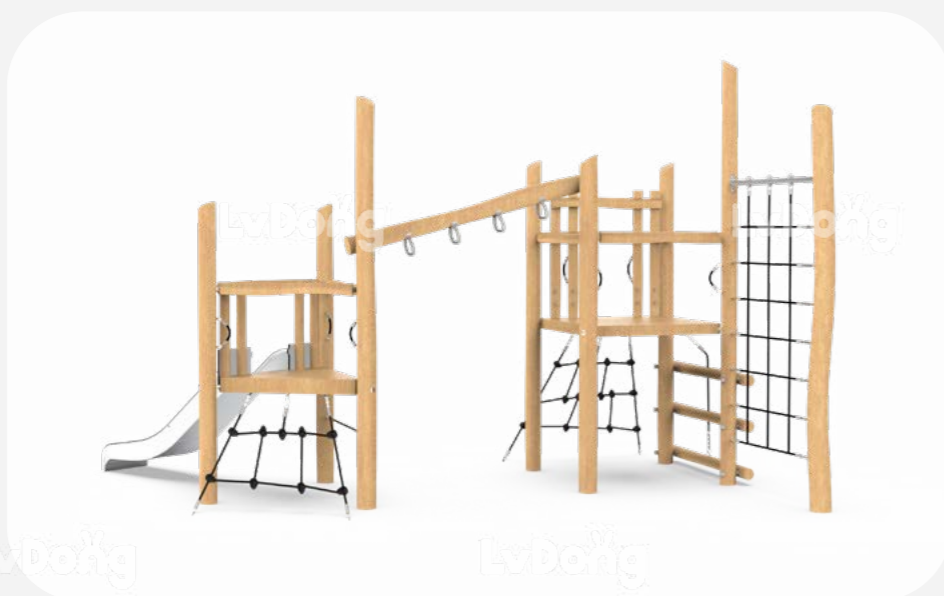

尺寸 Size
948×340×317cm

LvDong

LDE2503010

尺寸 Size
665×574×308cm

LDE2503011

尺寸 Size
638×383×360cm

LvDong

LDE2503012