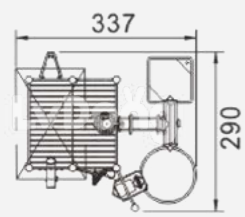

/

/m²

色彩 Colour

930

605

LDE2512028

尺寸 Size 930×605×205cm

LDE2512026
尺寸 Size 337×290×290cm