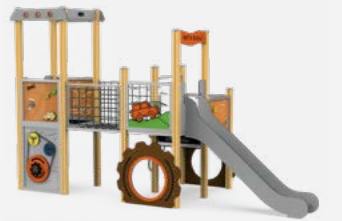

*安全使用范围

LDE2502021

尺寸 Size
335×230×275cm

适用年龄 Age
3+ 岁 Years

使用人数 Capacity
4 人 Persons

*安全使用范围

LDE2502020

尺寸 Size
540×215×325cm