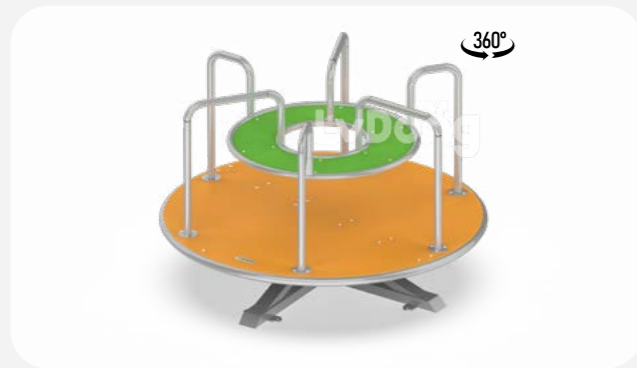

X LDE2510001

尺寸 Size 使用人数 Capacity
 φ170×290cm 10人 Persons

X LDE2510002

尺寸 Size 使用人数 Capacity
 φ120×230cm 7人 Persons

X LDE2510003

尺寸 Size 使用人数 Capacity
 φ170×220cm 9人 Persons

X LDE2510004

尺寸 Size 使用人数 Capacity
 φ150×280cm 10人 Persons