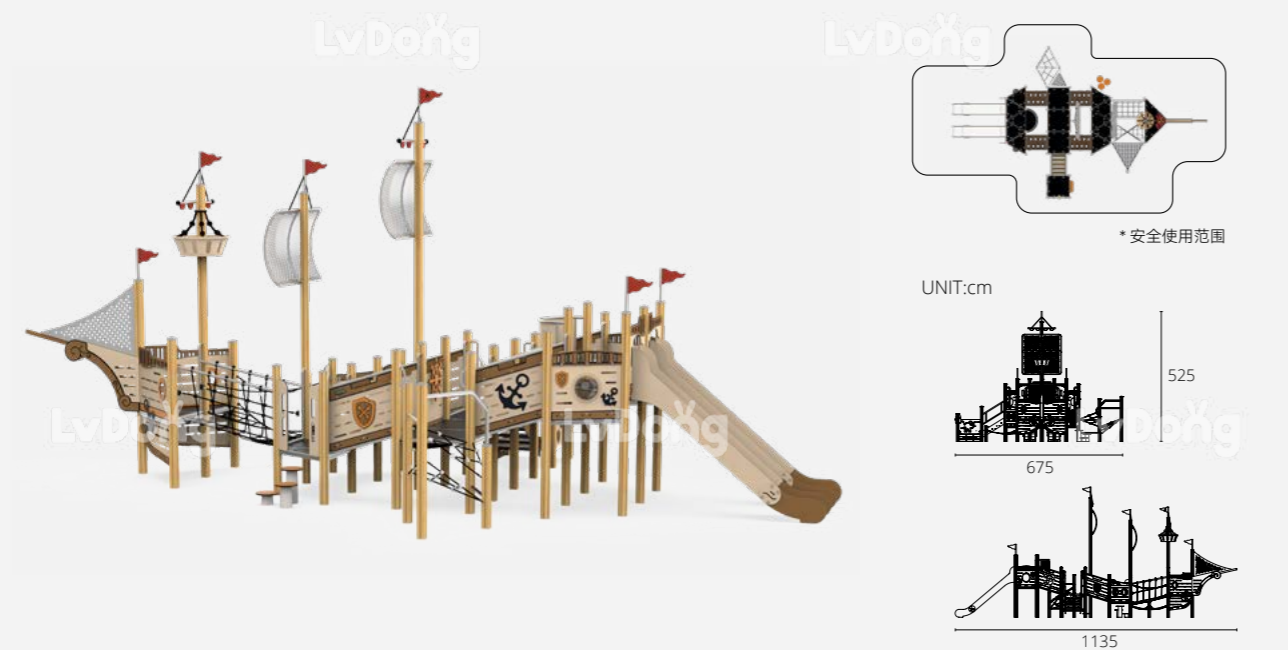

LDE2502028

尺寸 Size
805×465×290cm

适用年龄 Age
6+ 岁 Years

使用人数 Capacity
12 人 Persons

LDE2502026

尺寸 Size
930×475×490cm

适用年龄 Age
6+ 岁 Years

使用人数 Capacity
20 人 Persons