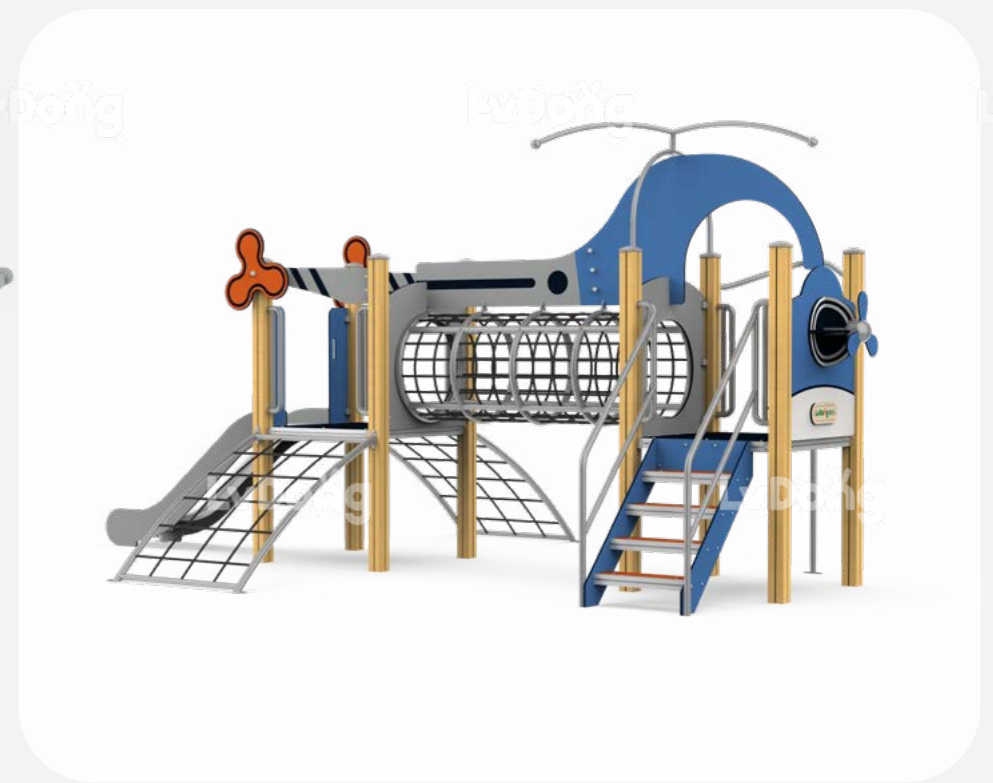

适用年龄 Age
4+ 岁 Years

使用人数 Capacity
12 人 Persons

*安全使用范围

LDE2502022

尺寸 Size
440×115×225cm

适用年龄 Age
3+ 岁 Years

使用人数 Capacity
8 人 Persons

*安全使用范围