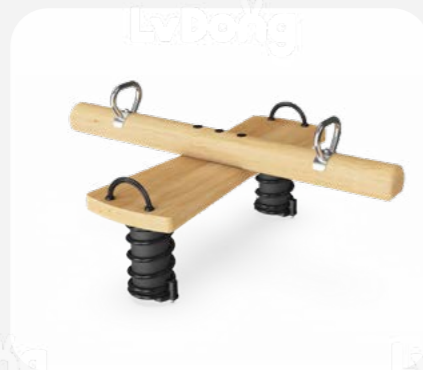

X LDE2503022
尺寸 Size
160×140×70cm