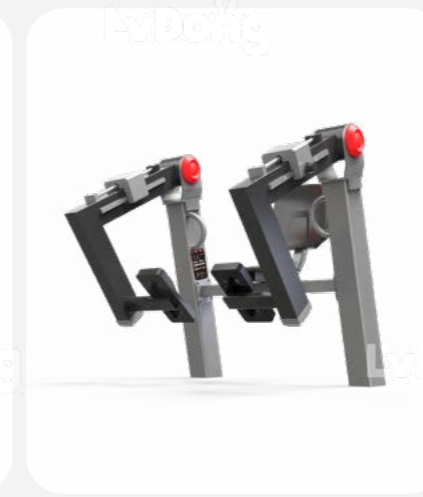

LDE2513006
尺寸 Size
134×117×120cm