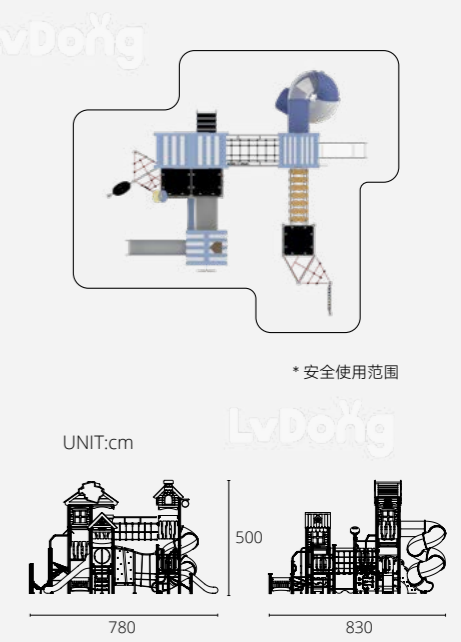

LDE2502017

尺寸 Size
1050×928×432cm

适用年龄 Age
6+ 岁 Years

使用人数 Capacity
24 人 Persons

LDE2502018

尺寸 Size
830×780×500cm

适用年龄 Age
6+ 岁 Years

使用人数 Capacity
24 人 Persons