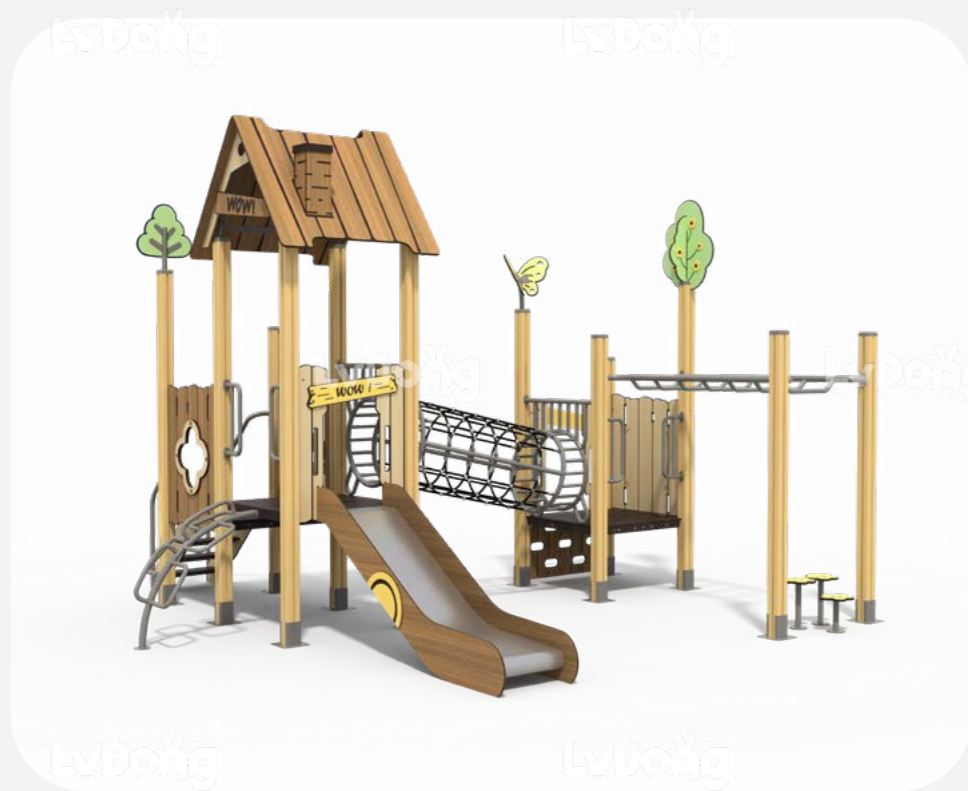

尺寸 Size
552×416×392cm

适用年龄 Age
2-10岁 Years

使用人数 Capacity
3人 Persons

LDE2502054

尺寸 Size
693×610×356cm

适用年龄 Age
3-12岁 Years

使用人数 Capacity
2人 Persons

LDE2502059