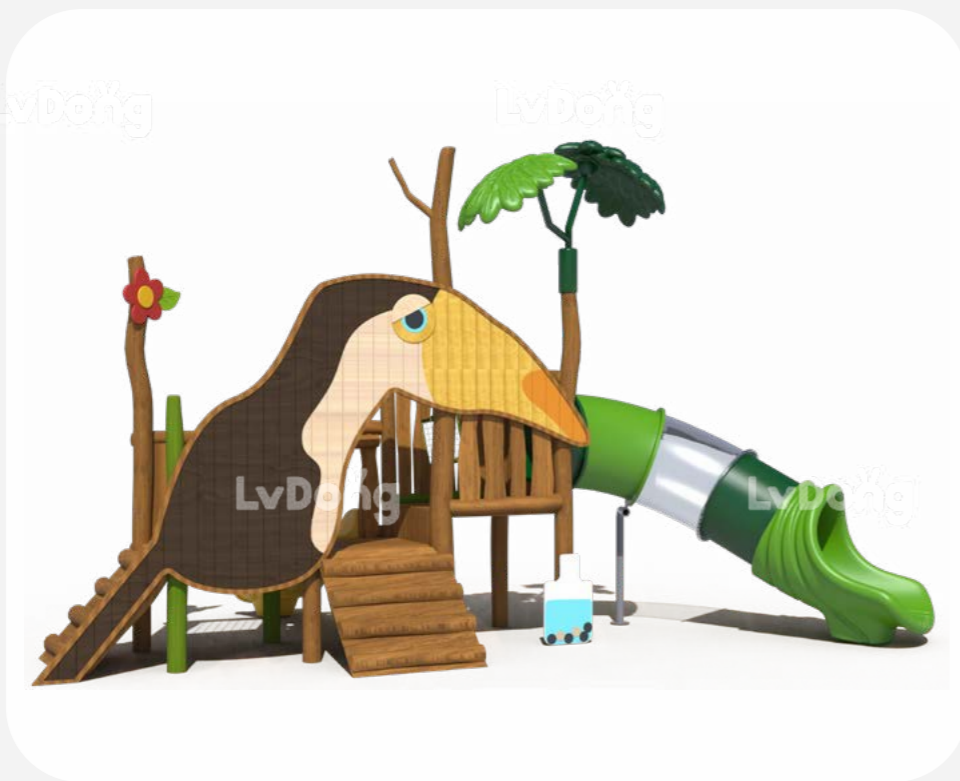

LDE2503053

尺寸 Size
1028×466×390cm

适用年龄 Age
3-10岁 Years

使用人数 Capacity
10人 Persons

LDE2503055

尺寸 Size
970×595×510cm

适用年龄 Age
3-10岁 Years

使用人数 Capacity
6人 Persons